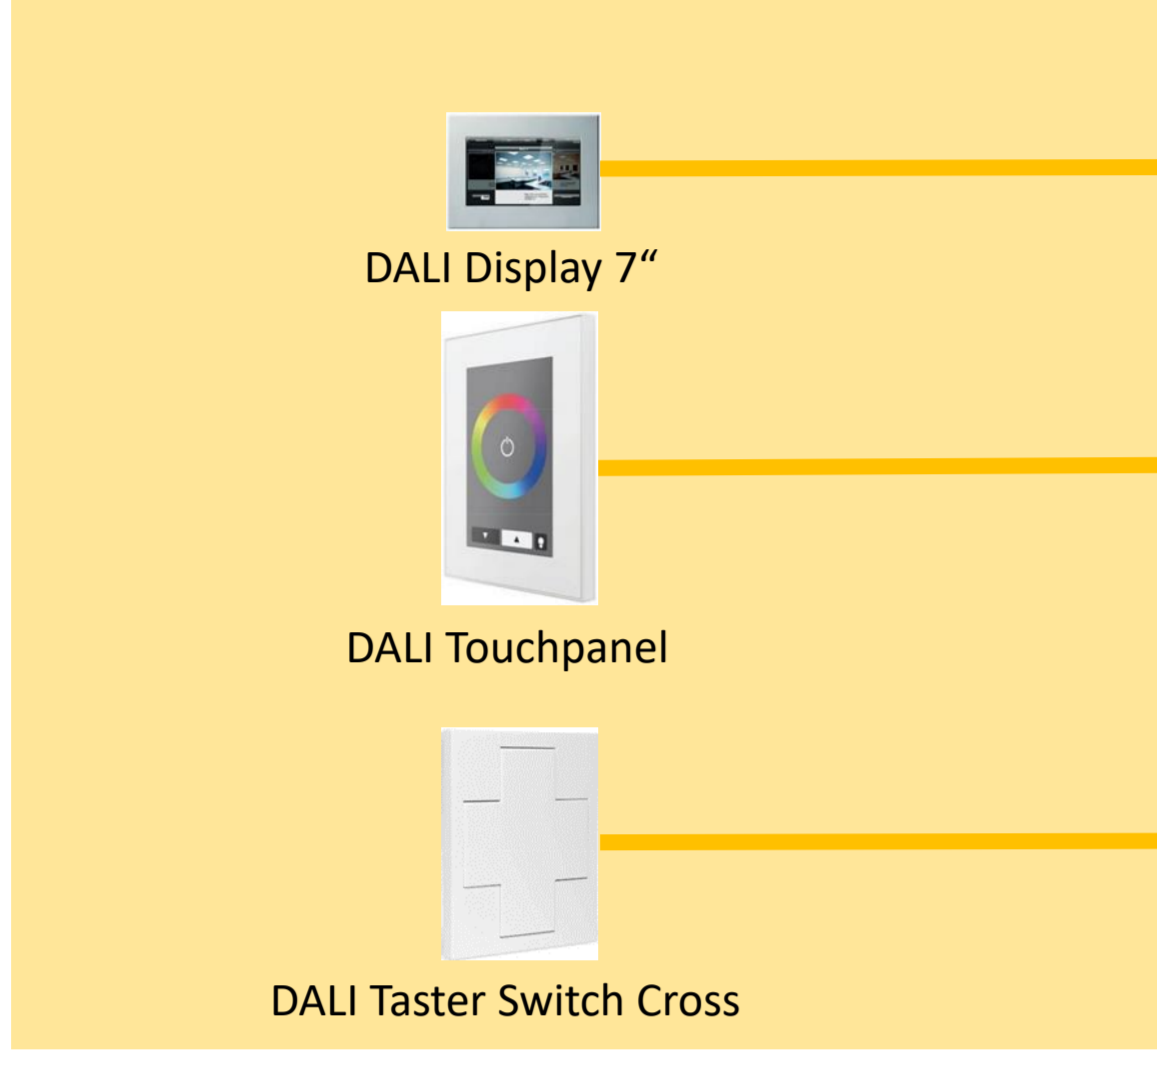

DALI <> 0-10V Schnittstellen

DALI <> PWM/0-10V Schnittstellen

Bediengeräte ohne Funk

Bediengeräte mit Funk

Steuergeräte/Sensorik

DALI Programmierschnittstellen

Konstantstrom-LED-Dimmer

Konstantspannung-LED-Dimmer

Analog LED-Dimmer

DALI Phasendimmer (Retrofit)

DALI PWM Dimmer

LED Konstantstrom Einbauleuchte

LED-Leisten/Stripes 12-24V

LED Retrofits