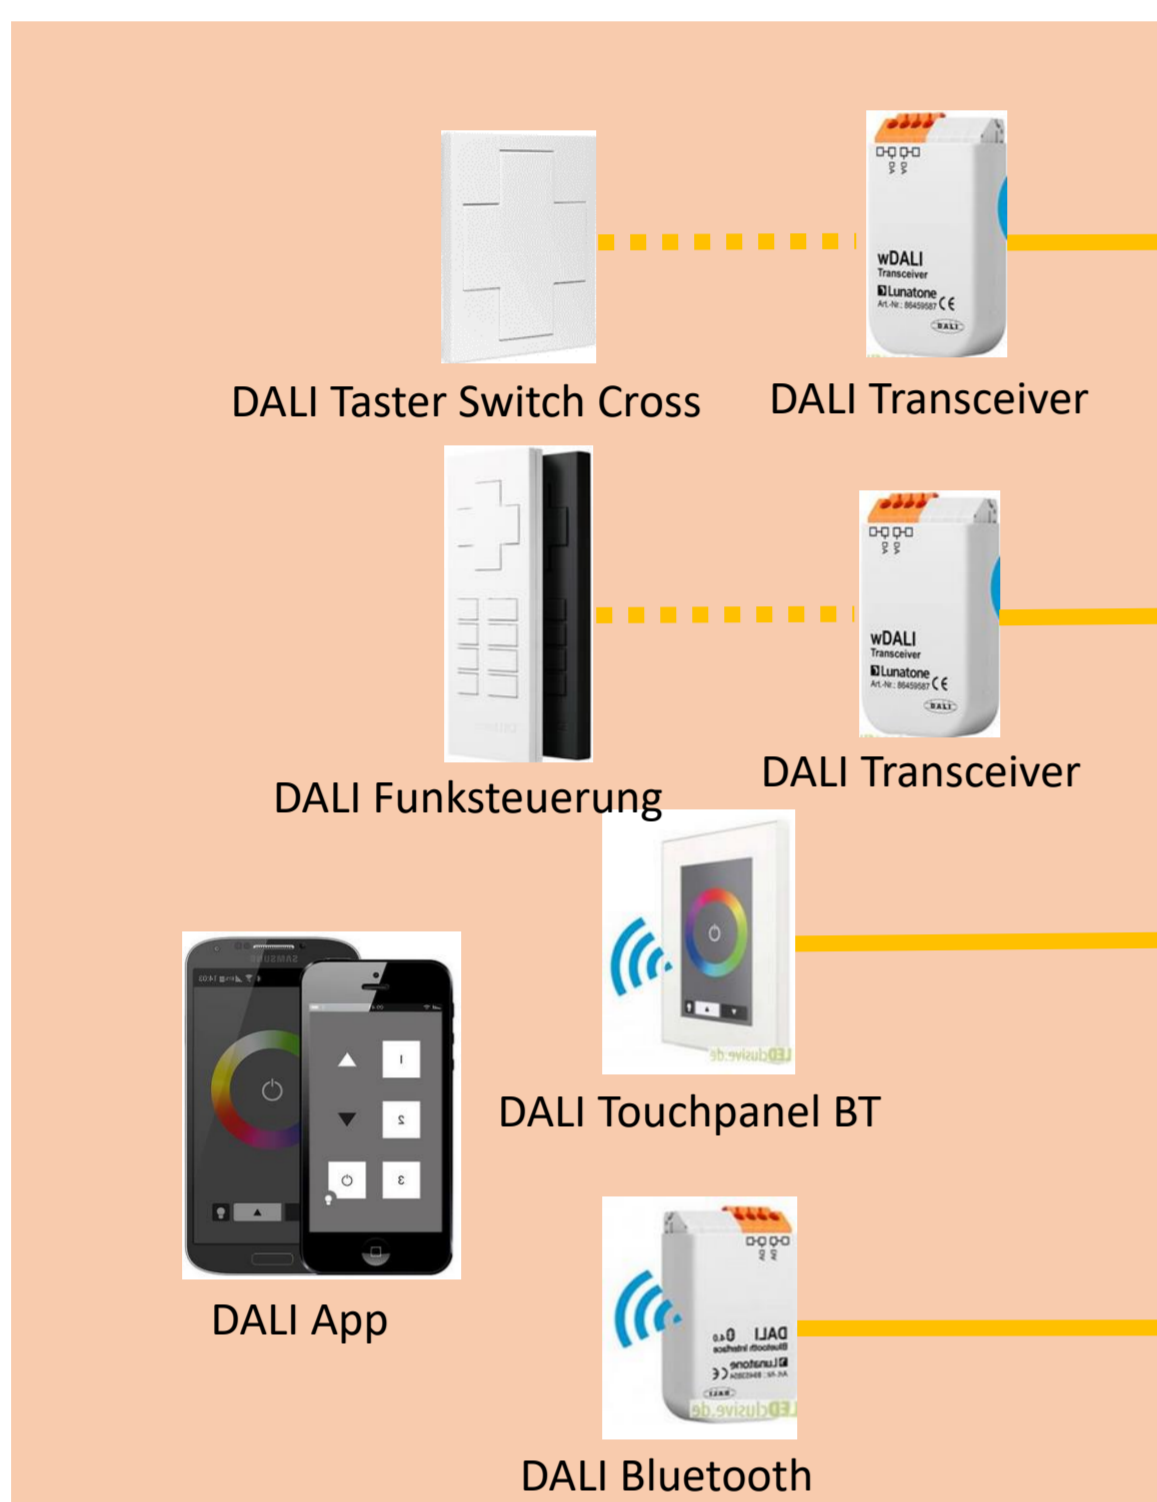

DALI <> 0-10V Schnittstellen

DALI <> PWM/0-10V Schnittstellen

Bediengeräte ohne Funk

Bediengeräte mit Funk

Steuergeräte/Sensorik

DALI Programmierschnittstellen

Konstantstrom-LED-Dimmer

Konstantspannung-LED-Dimmer

Analog LED-Dimmer

DALI Phasendimmer (Retrofit)

DALI PWM Dimmer

LED Konstantstrom Einbauleuchte

LED-Leisten/Stripes 12-24V

LED Retrofits