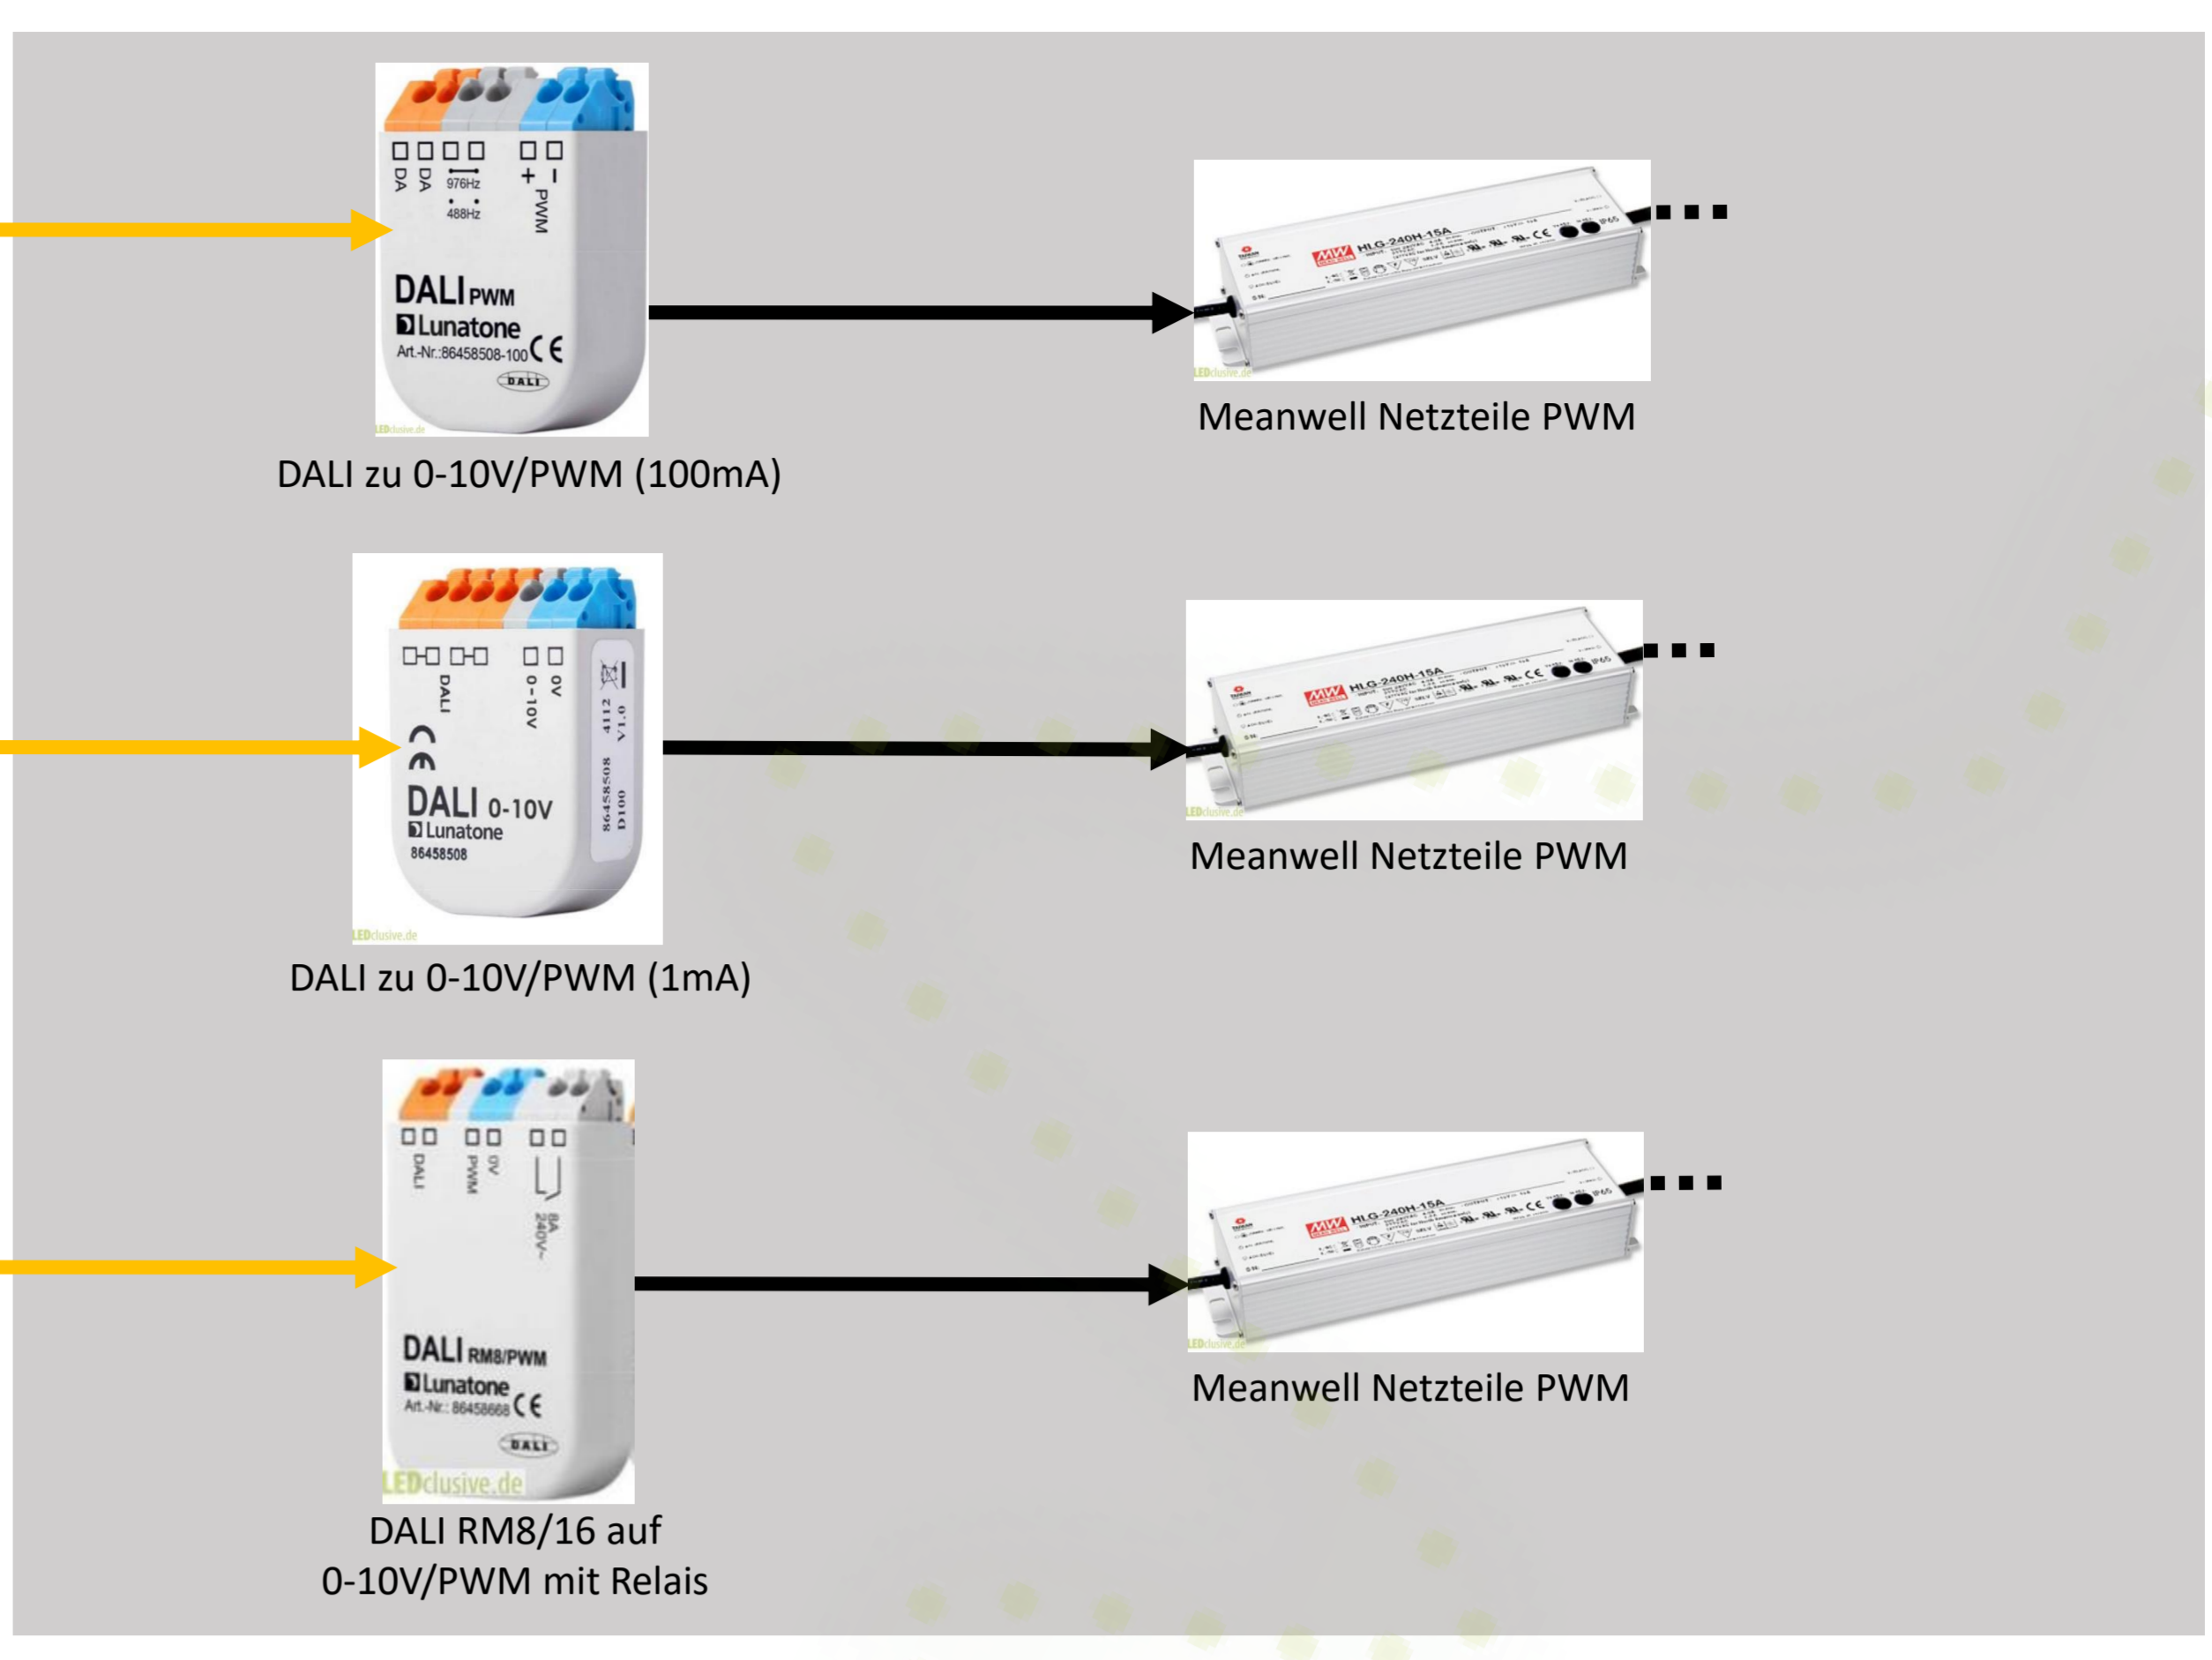

DALI <> 0-10V Schnittstellen

DALI <> PWM/0-10V Schnittstellen

Bediengeräte ohne Funk

Bediengeräte mit Funk

Steuergeräte/Sensorik

DALI Programmierschnittstellen

Konstantstrom-LED-Dimmer

Konstantspannung-LED-Dimmer

Analog LED-Dimmer

DALI Phasendimmer (Retrofit)

DALI PWM Dimmer

LED Konstantstrom Einbauleuchte

LED-Leisten/Stripes 12-24V

LED Retrofits