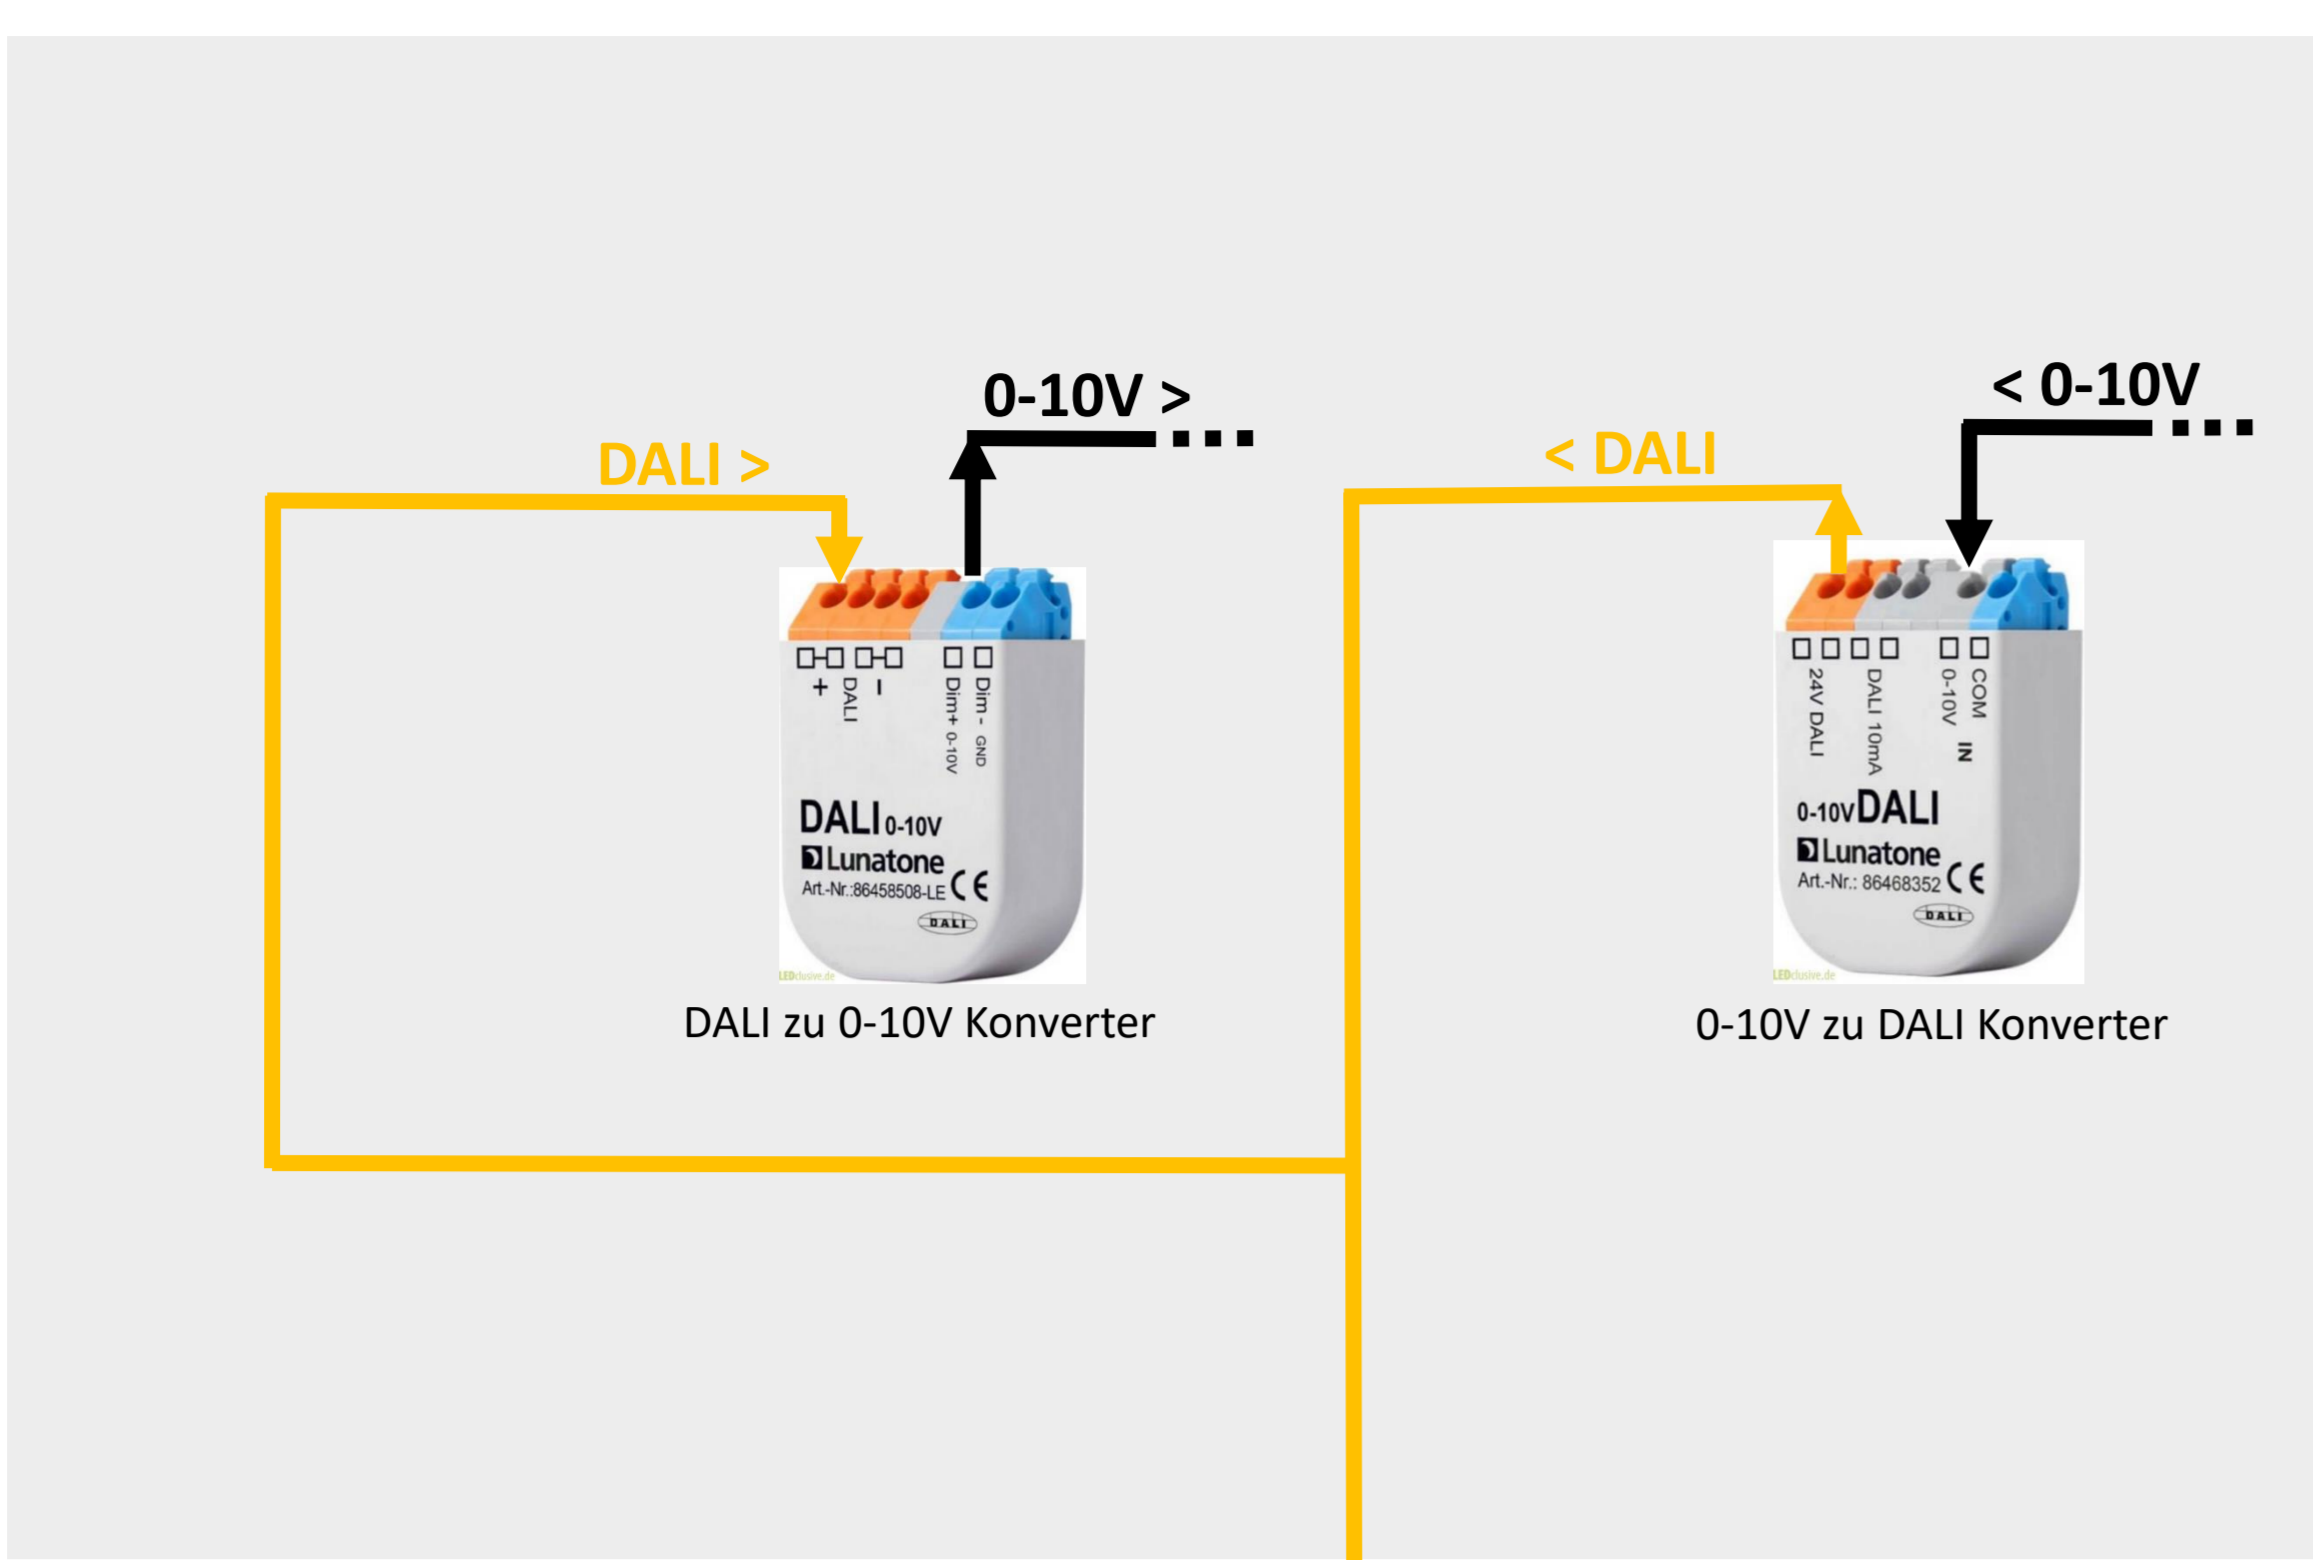

DALI <> 0-10V Schnittstellen

DALI <> PWM/0-10V Schnittstellen

Bediengeräte ohne Funk

Bediengeräte mit Funk

Steuergeräte/Sensorik

DALI Programmierschnittstellen

Konstantstrom-LED-Dimmer

Konstantspannung-LED-Dimmer

Analog LED-Dimmer

DALI Phasendimmer (Retrofit)

DALI PWM Dimmer

LED Konstantstrom Einbauleuchte

LED-Leisten/Stripes 12-24V

LED Retrofits