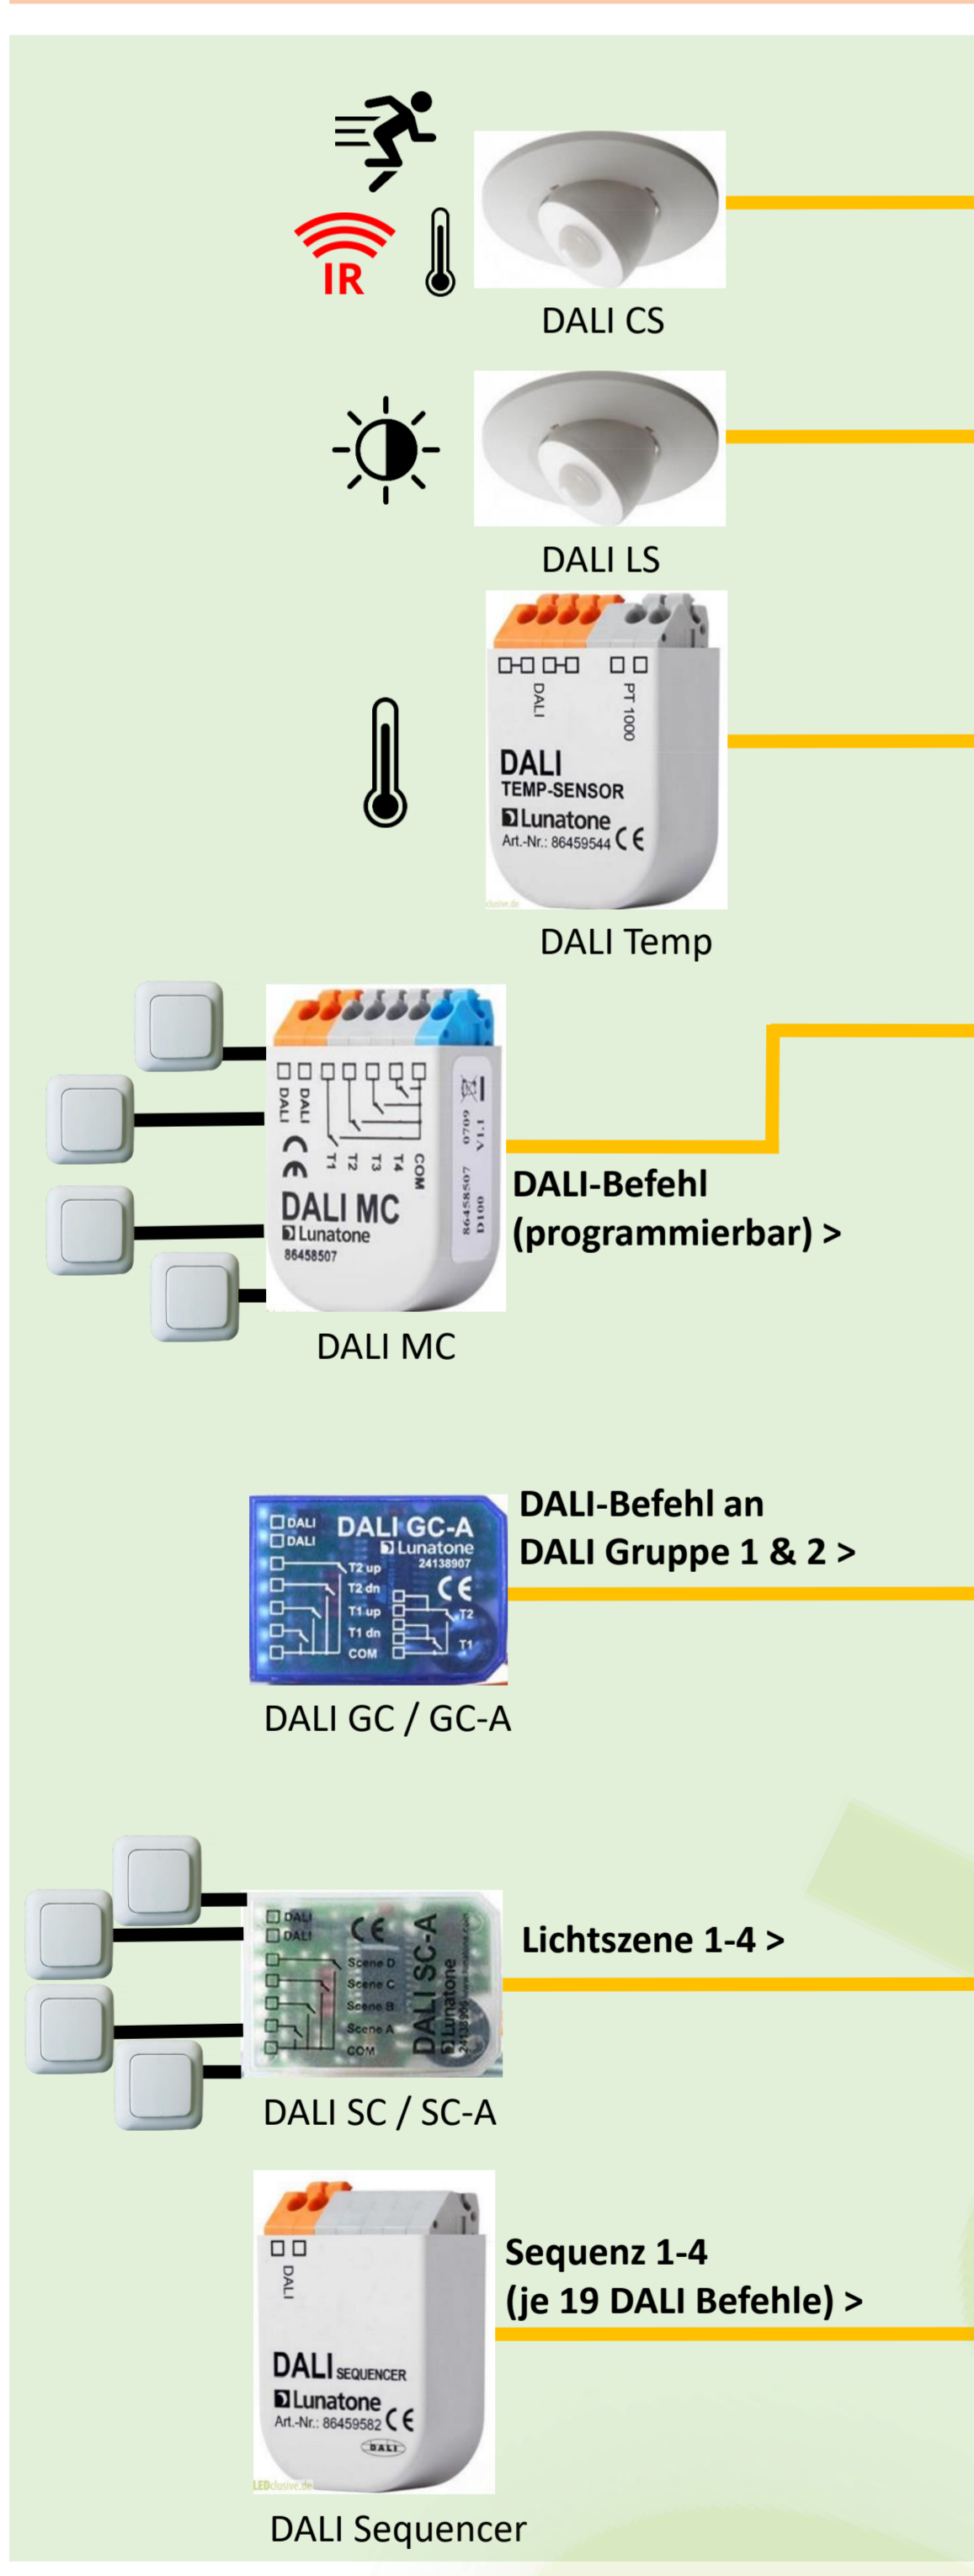

DALI <> 0-10V Schnittstellen

DALI <> PWM/0-10V Schnittstellen

Bediengeräte ohne Funk

Bediengeräte mit Funk

Steuergeräte/Sensorik

DALI Programmierschnittstellen

Konstantstrom-LED-Dimmer

Konstantspannung-LED-Dimmer

Analog LED-Dimmer

DALI Phasendimmer (Retrofit)

DALI PWM Dimmer

LED Konstantstrom Einbauleuchte

LED-Leisten/Stripes 12-24V

LED Retrofits