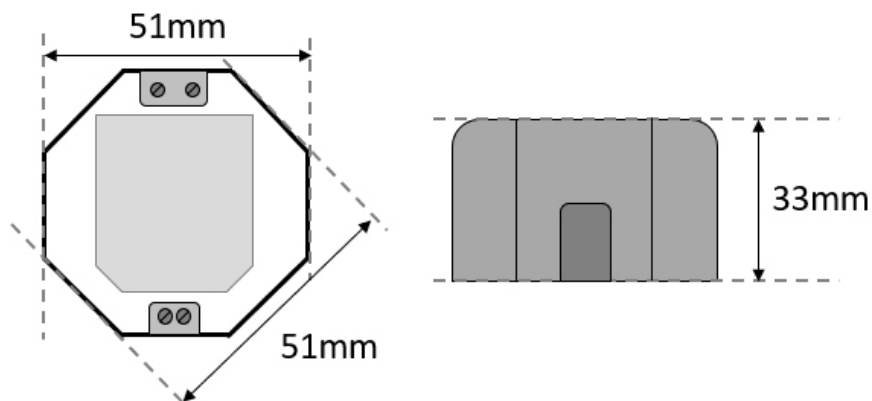

Schalter / Wippe lang, oben:	Dimmen (heller) aller Verbraucher am DALI, bis der Schalter losgelassen wird oder 100% Helligkeit erreicht ist.
Schalter / Wippe lang, unten:	Dimmen (dunkler) aller Verbraucher am DALI, bis der Schalter losgelassen wird oder 0% Helligkeit erreicht ist.

Abmessungen: 51 x 51 x 33 mm

Bestellinformationen

Artikeltext	Bestellnummer	Beschreibung
BL-201-00-868 UP BROADCAST	11042	EnOcean-DALI-Controller Serie BL-201 Funktion: DALI Broadcast ON/OFF/DIM auf Einfachwippe 230V AC, 868MHz, Unterputz-Gehäuse

EU Konformitätserklärung

Hiermit erklärt die DEUTA Controls GmbH, dass der Funkanlagentyp BL-201-00-868 UP BROADCAST der Richtlinie 2014/53/EU entspricht. Der vollständige Text der EU-Konformitätserklärung ist unter der folgenden Internetadresse verfügbar: www.deuta-controls.de im Bereich Service/Downloads (Dok. EUDC2020_143).

Version 20, 08.04.2020