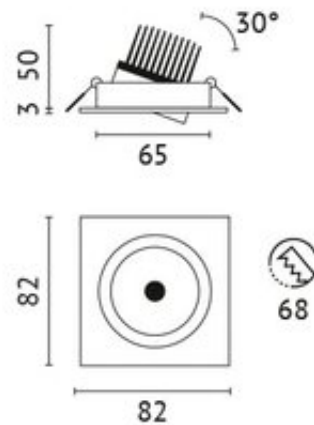

ELES-6NW1-K

- Anzahl Leuchtmittel : 1
- Leuchtmittel, Fassung : CoB-LED
- Watt pro Leuchtmittel : 6 W
- Lichtstrom : 664 lm
- Farbtemperatur : 4000 K
- Lichtfarbe : neutralweiß
- Farbwiedergabe : >80 CRI
- Ausstrahlwinkel : 38 °
- schwenkbar : 30 °
- Netzteil : inkl. EVG
- Anschlussspannung : 220-240 V
- Anschlussleistung Komplettleuchte : 7.50 W
- Systemeffizienz : 111 lm/W
- Energieeffizienz : A++ - A
- Schutzart : 44
- Schutzklasse : 2
- Prüfzeichen : CE
- Länge : 82 mm
- Breite : 82 mm
- Wand- und Deckenausschnitt : 68 mm
- Einbautiefe : 50 mm
- Gewicht : 0.286 KG
- Farbe : weiß
- Version : schwenkbar