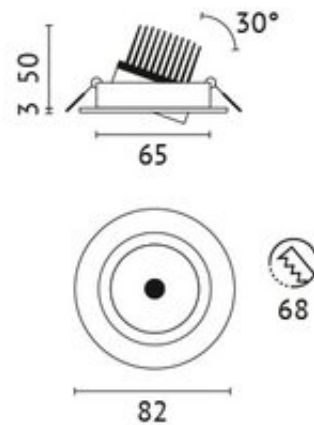

ELRS-6SW7-K

- Anzahl Leuchtmittel : 1
- Leuchtmittel, Fassung : CoB-LED
- Watt pro Leuchtmittel : 6 W
- Lichtstrom : 594 lm
- Farbtemperatur : 2700 K
- Lichtfarbe : warmweiss
- Farbwiedergabe : >80 CRI
- Ausstrahlwinkel : 38 °
- schwenkbar : 30 °
- Netzteil : inkl. EVG
- Anschlussspannung : 220-240 V
- Anschlussleistung Komplettleuchte : 7.50 W
- Systemeffizienz : 99 lm/W
- Energieeffizienz : A++ - A
- Schutzart : 44
- Schutzklasse : 2
- Prüfzeichen : CE
- Höhe : 50 mm
- Außendurchmesser : 82 mm
- Wand- und Deckenausschnitt : 68 mm
- Gewicht : 0.274 KG
- Farbe : alu matt
- Version : schwenkbar