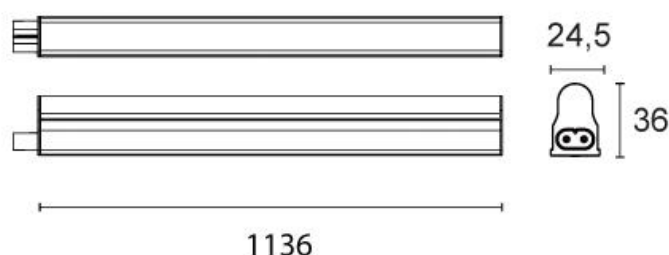

Datenblatt LEST Leuchten – 18 Watt

Technische Daten der LEST Leuchten – 18 W – 1136 mm:

- Abmessungen : L=1136*B=25*H=36 mm
- Anzahl Leuchtmittel : 96
- Leuchtmittel, Fassung : SMD LED
- Systemleistung : 18 W
- Farbwiedergabe-Index : CRI >80
- Ausstrahlwinkel : 120 °
- Netzteil : mit eingebautem Treiber
- Anschlussspannung : 100-240 V
- Betriebsstrom : 424 mA
- Anschlussleistung : 18 W
- Energieeffizienz : A++ - A
- Schutzklasse : 2
- Kenn-/Prüfzeichen : CE
- Gewicht : 0,401 KG
- Farbe : weiß
- Material : PC-Diffuser
- Version : 2 PIN, nicht dimmbar

- INFO : Lieferung ohne 1,80 m Zuleitung, muss separat bestellt werden.
Verbindungskabel kann optional dazu bestellt werden.

Artikelnummer	LEST-NW-18	LEST-WW-18
Lichtstrom:	1726 lm	1676 lm
Farbtemperatur:	4.000 K	3.000 K
Systemeffizienz	96 lm/W	93 lm/W