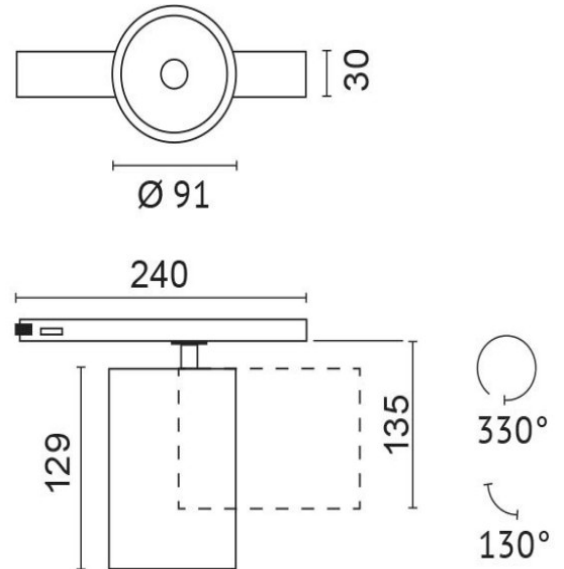

## Datenblatt LED Schienenstrahler MIO 30W weiß

### Technische Daten:

Farbtemperatur	2700K			3000K			3500K			4000K		
Abstrahlwinkel	15°	36°	60°	15°	36°	60°	15°	36°	60°	15°	36°	60°
Artikelnummer	MIO-30S-W11S	MIO-30S-W11F	MIO-30S-W11-60	MIO-30W-W11S	MIO-30W-W11F	MIO-W-W11-60	MIO-30WN-W11S	MIO-30WN-W11F	MIO-30WN-W11-60	MIO-30NW11S	MIO-30NW11F	MIO-30NW11-60
Systemleistung	34W											
Lichtstrom (lm)	2789	2943	2903	2900	3060	3019	2954	3105	3063	2944	3107	3065
Systemeffizienz (lm/W)	81	86	85	85	89	88	86	91	81	86	91	89
Außendurchmesser	91 mm											
Abmessungen	H=129mm											
Gewicht	0,8 kg											

- Leuchten mit: CoB-LED
- Systemleistung: 34 W
- Farbwiedergabe-Index: CRI >90
- Netzteil: inkl. Netzteil
- Anschlussleistung: 30 W
- Anschlussspannung: 220-240 V

- Energieeffizienz: A++ - A
- Schutzklasse: 2
- Kenn-/Prüfzeichen: CE
- Farbe: weiß
- Material: Gehäuse aus lackiertem Alu-Druckguss, klares Schutzglas