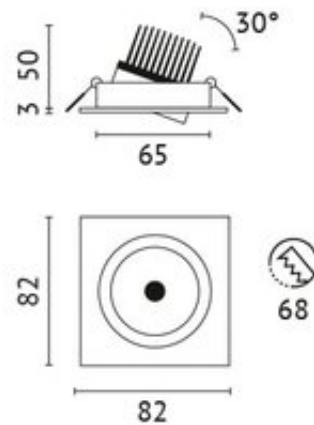

ELES-6SW1-K

- Anzahl Leuchtmittel : 1
- Leuchtmittel, Fassung : CoB-LED
- Watt pro Leuchtmittel : 6 W
- Lichtstrom : 594 lm
- Farbtemperatur : 2700 K
- Lichtfarbe : warmweiß
- Farbwiedergabe : >80 CRI
- Ausstrahlwinkel : 38 °
- schwenkbar : 30 °
- Netzteil : inkl. EVG
- Anschlussspannung : 220-240 V
- Anschlussleistung Komplettleuchte : 7.50 W
- Systemeffizienz : 99 lm/W
- Energieeffizienz : A++ - A
- Schutzart : 44
- Schutzklasse : 2
- Prüfzeichen : CE
- Länge : 82 mm
- Breite : 82 mm
- Wand- und Deckenausschnitt : 68 mm
- Einbautiefe : 50 mm
- Gewicht : 0.286 KG
- Farbe : weiß
- Version : schwenkbar