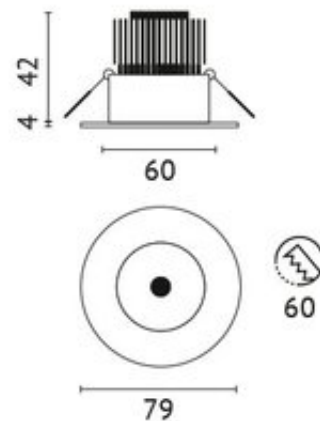

## ELRIP-6WW7-K

- Anzahl Leuchtmittel : 1
- Leuchtmittel, Fassung : CoB-LED
- Watt pro Leuchtmittel : 6 W
- Lichtstrom : 647 lm
- Farbtemperatur : 3000 K
- Lichtfarbe : warmweiss
- Farbwiedergabe : >80 CRI
- Ausstrahlwinkel : 38 °
- Netzteil : inkl. EVG
- Anschlussspannung : 220-240 V
- Anschlussleistung Komplettleuchte : 7.50 W
- Systemeffizienz : 108 lm/W
- Energieeffizienz : A++ - A
- Schutzart : 65
- Schutzklasse : 2
- Prüfzeichen : CE
- Höhe : 59 mm
- Außendurchmesser : 79 mm
- Wand- und Deckenausschnitt : 60 mm
- Gewicht : 0.256 KG
- Farbe : alu matt
- Version : starr