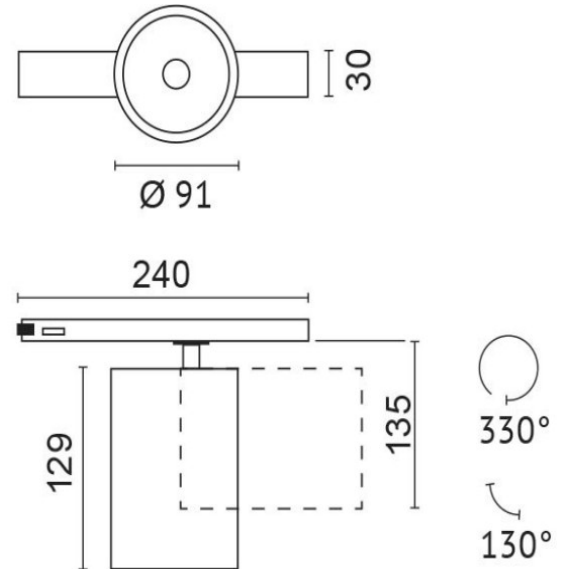

Datenblatt LED Schienenstrahler MIO 30W schwarz

Technische Daten:

Farbtemperatur	2700K			3000K			3500K			4000K		
Abstrahlwinkel	15°	36°	60°	15°	36°	60°	15°	36°	60°	15°	36°	60°
Artikelnummer	MIO-30S-W12S	MIO-30S-W12F	MIO-30S-W12-60	MIO-W-W12S	MIO-30W-W12F	MIO-30W-W12-60	MIO-30WN-W12S	MIO-30WN-W12F	MIO-30WN-W12-60	MIO-30NW12S	MIO-30NW12F	MIO-30NW12-60
Systemleistung	34W											
Lichtstrom (lm)	2789	2943	2903	2900	3060	3019	2954	3105	3063	2944	3107	3065
Systemeffizienz (lm/W)	81	86	85	85	89	88	86	91	81	86	91	89
Außendurchmesser	91 mm											
Abmessungen	H=129mm											
Gewicht	0,8 kg											

- Leuchten mit: CoB-LED
- Systemleistung: 34 W
- Farbwiedergabe-Index: CRI >90
- Netzteil: inkl. Netzteil
- Anschlussleistung: 30 W