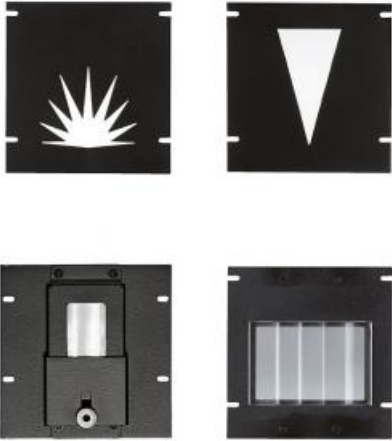

Z-SK3WF

Ausstrahlwinkel: 30 °

Kenn-/Prüfzeichen: CE

Gewicht: 0,089 kg

Farbe: schwarz

Material: Edelstahl

INFO: passend für K3 Writer Wandaußenleuchte

Abmessungen: L=110*B=1*H=112 mm