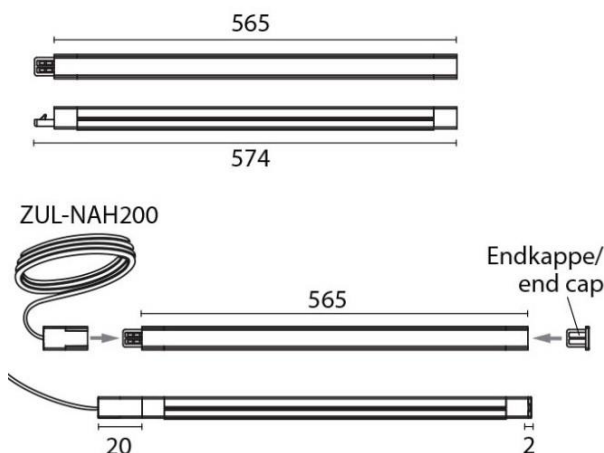

Datenblatt NAHOO Leuchten – 5 W - 565 mm

flach

eckig

rund

Technische Daten der NAHOO Leuchten – 8 W – 565 mm:

- Anzahl Leuchtmittel : 84
- Leuchtmittel, Fassung : SMD LED
- Farbwiedergabe-Index : CRI >80
- Ausstrahlwinkel : 120 °
- Anschlussspannung : DC 24 V
- Anschlussleistung : 8,60 W
- Systemleistung: 8 W
- Energieeffizienz : A++ - A
- Schutzklasse : 3
- Kenn-/Prüfzeichen : CE
- Gewicht : 0,091 KG
- Farbe : alu eloxiert
- Material : Aluminium
- INFO : inkl. Metallclips und Magnete, ohne 2 m Zuleitung, ohne Magnethalter, ohne Treiber

Artikelnummer	NAH-8NW-E	NAH-8NW-F	NAH-8NW-R	NAH-8WW-E	NAH-8WW-F	NAH-8WW-R
Abdeckung:	Eckig	Flach	Rund	Eckig	Flach	Rund
Farbtemperatur	4.000 K	4.000 K	4.000 K	3.000 K	3.000 K	3.000 K
Lichtstrom	774 lm	744 lm	808 lm	751 lm	722 lm	783 lm
Systemeffizienz	90 lm/W	87 lm/W	94 lm/W	87 lm/W	84 lm/W	91 lm/W
Länge	565 mm	565 mm	565 mm	565 mm	565 mm	565 mm
Breite	12 mm	12 mm	12 mm	12 mm	12 mm	12 mm
Höhe	16 mm	10 mm	16 mm	16 mm	10 mm	16 mm