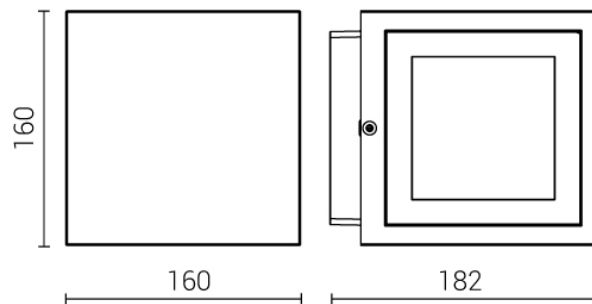

K3-2NW1PB

- Anzahl Leuchtmittel:** 2
Leuchten mit: LED
Systemleistung: 9,50 W
Lichtstrom: 1358 lm
Farbtemperatur: 4000 K
Farbwiedergabe-Index: CRI >85
Ausstrahlwinkel: 50-50 °
Netzteil: mit eingebautem Treiber
Anschlussspannung: 230 V
Betriebsstrom: 500 mA
Energieeffizienz: A++ - A
Schutzklasse: 2
Kenn-/Prüfzeichen: CE
Schlagfestigkeit: IK08
Farbe: weiß
Oberfläche: UV-stabilisierte Lackierung
Material: Alu Druckguss
Version: 2 Lichtaustritte
Schutzart: IP65
Abmessungen: L=160*B=182*H=160 mm
Lebensdauer: L80 B20; 60.000 h