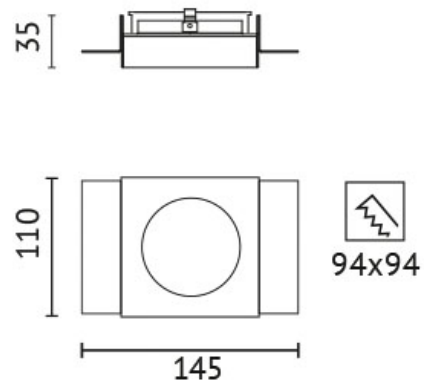

## DIL-AU7

**wall and ceiling cut:** 94 mm  
**installation depth:** 35 mm  
**weight:** 0,254 KG  
**colour:** white  
**dimension:** L=145\*W=110\*H=35 mm