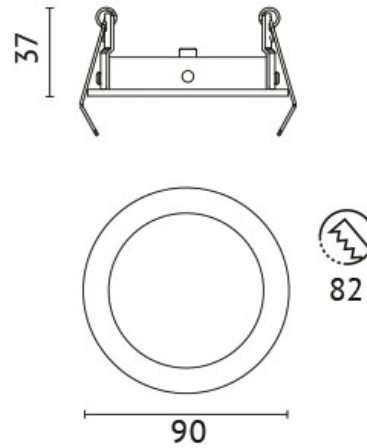

DIL-AU4

Außendurchmesser: 90 mm

Wand- und Deckenausschnitt: 82 mm

Einbautiefe: 37 mm

Gewicht: 0,12 KG

Farbe: weiß

Abmessungen: H=37 mm

Adresse/Kontakt