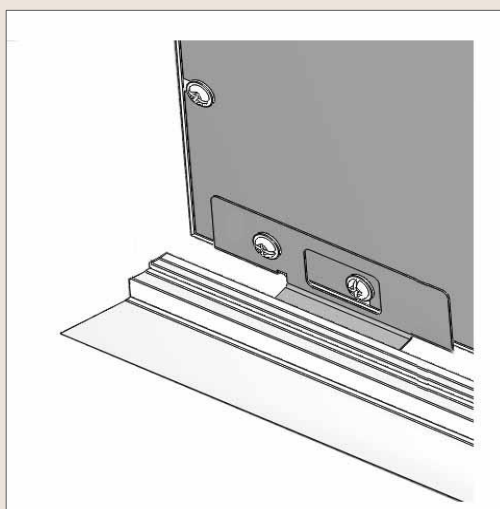

GRAFIKEN

Die Installationsanleitung finden Sie unter <http://www.ledon.at/downloads/instruction-manual>

Änderungen vorbehalten
Aktualisiert am: 03.01.2018