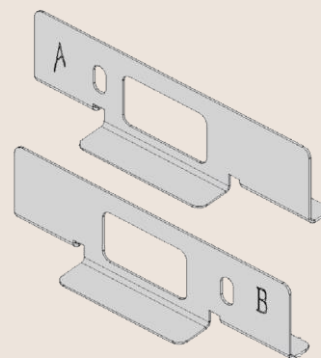

LEDON

pioneering light

Wandhalterung LED-Rasterleuchte Galileo

Diese Wandhalterung erlaubt eine elegante Wandmontage des quadratischen LEDON LED-Panels im Aufbaurahmen. Zur optimalen Raumausleuchtung und einer flexiblen Gestaltung Ihrer Raumsituation. Dazu befestigen Sie die Wandhalterung direkt am Panel und führen anschließend das Panel in die Schiene des Aufbaurahmens ein.

BESCHREIBUNG	ARTIKELNUMMER	EAN CODE	AUSFÜHRUNG
LED PANEL WALL MOUNTING KIT	29001097	9 009453 008800	Stahlblech

Artikel als Zubehör zum Aufbaurahmen quadratisch, inklusive Schrauben

GRÖSSE & GEWICHT	
Länge	75 mm
Breite	17 mm
Gewicht	30 g