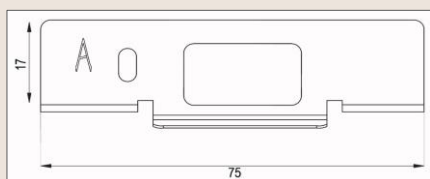

GRAFIKEN

Die Installationsanleitung finden Sie unter <http://www.ledon.at/downloads/instruction-manual>

Änderungen vorbehalten
Aktualisiert am: 03.01.2018