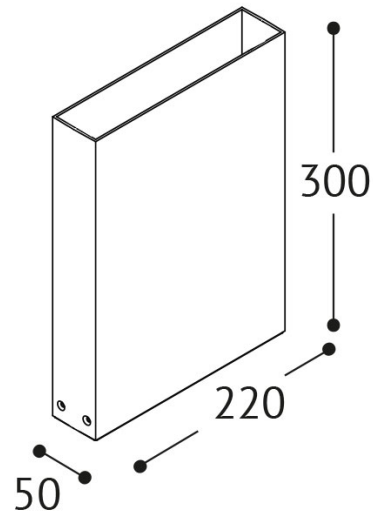

Z-PMET6

Kenn-/Prüfzeichen: CE

Gewicht: 1,343 kg

Farbe: graphitgrau

Material: Alu Druckguss

Abmessungen: L=220*B=50*H=300 mm

Adresse/Kontakt