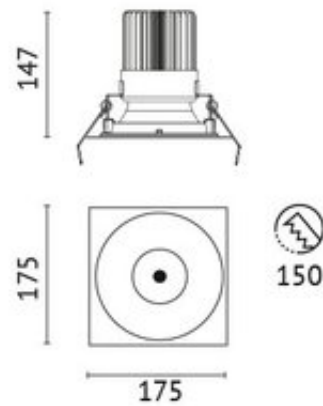

## DEL-AU7

- Länge : 175 mm
- Breite : 175 mm
- Wand- und Deckenausschnitt : 150 mm
- Gewicht : 0,192 KG
- Farbe : weiß
- Version : Aufsatz quadratisch