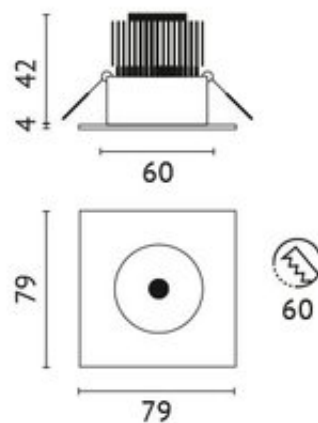

ELEIP-6NW7-K

- Anzahl Leuchtmittel : 1
- Leuchtmittel, Fassung : CoB-LED
- Watt pro Leuchtmittel : 6 W
- Lichtstrom : 664 lm
- Farbtemperatur : 4000 K
- Lichtfarbe : neutralweiß
- Farbwiedergabe : >80 CRI
- Ausstrahlwinkel : 38 °
- Netzteil : inkl. EVG
- Anschlussspannung : 220-240 V
- Anschlussleistung Komplettleuchte : 7.50 W
- Systemeffizienz : 111 lm/W
- Energieeffizienz : A++ - A
- Schutzart : 65
- Schutzklasse : 2
- Prüfzeichen : CE
- Länge : 79 mm
- Breite : 79 mm
- Wand- und Deckenausschnitt : 60 mm
- Einbautiefe : 42 mm
- Gewicht : 0.333 KG
- Farbe : alu matt
- Version : starr