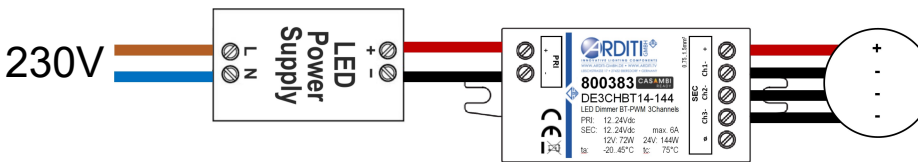

PWM 3 Channels
800383