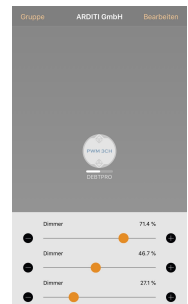

PWM 3 Channels
800383