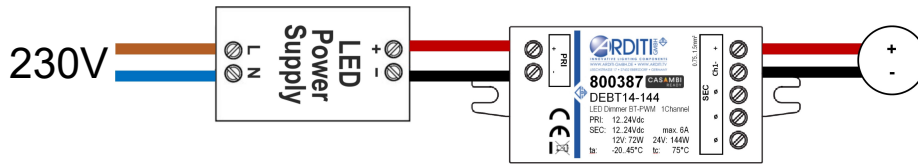

PWM4 CASAMBI Bluetooth Lichtsteuerung für bis zu 4 Einzelkanäle

PWM4 CASAMBI Bluetooth Lighting Control for up to 4 Single Channels

Anschlussschemen: *Connection schemes:*

PWM 1 Channel
800387

PWM 2 Channels
800382