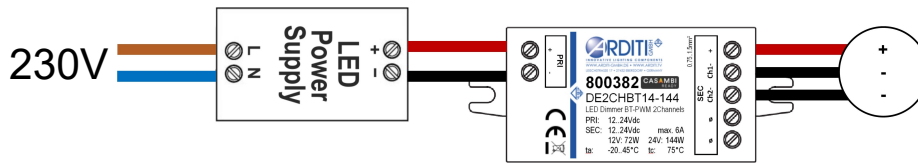

PWM4 CASAMBI Bluetooth Lichtsteuerung für bis zu 4 Einzelkanäle

PWM4 CASAMBI Bluetooth Lighting Control for up to 4 Single Channels

Anschlussschemen: *Connection schemes:*

PWM 1 Channel
800387

PWM 2 Channels
800382