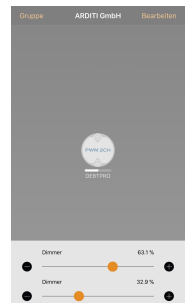

PWM4 CASAMBI Bluetooth Lichtsteuerung für bis zu 4 Einzelkanäle

PWM4 CASAMBI Bluetooth Lighting Control for up to 4 Single Channels

Anschlussschemen: *Connection schemes:*

PWM 1 Channel
800387

PWM 2 Channels
800382

PWM 3 Channels
800383

PWM 4 Channels
800381