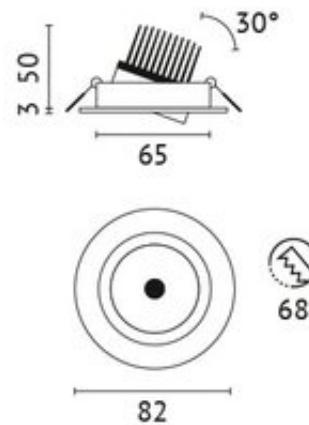

## ELRS-6NW7-K

- Anzahl Leuchtmittel : 1
- Leuchtmittel, Fassung : CoB-LED
- Watt pro Leuchtmittel : 6 W
- Lichtstrom : 664 lm
- Farbtemperatur : 4000 K
- Lichtfarbe : neutralweiss
- Farbwiedergabe : >80 CRI
- Ausstrahlwinkel : 38 °
- schwenkbar : 30 °
- Netzteil : inkl. EVG
- Anschlussspannung : 220-240 V
- Anschlussleistung Komplettleuchte : 7.50 W
- Systemeffizienz : 111 lm/W
- Energieeffizienz : A++ - A
- Schutzart : 44
- Schutzklasse : 2
- Prüfzeichen : CE
- Höhe : 50 mm
- Außendurchmesser : 82 mm
- Wand- und Deckenausschnitt : 68 mm
- Gewicht : 0.274 KG
- Farbe : alu matt
- Version : schwenkbar