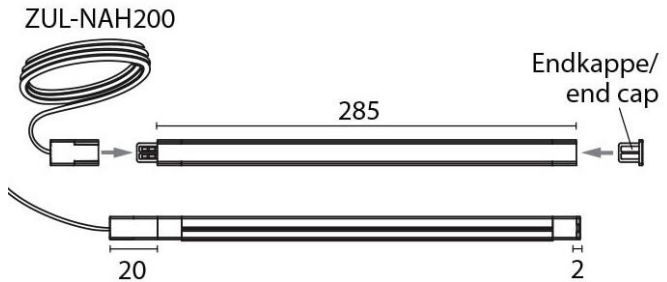

Data sheet NAHOO luminaire – 4 W - 285 mm

flach

eckig

rund

Technical data of the NAHOO luminaires – 4 W – 285 mm:

- Quantity : 42
- Light up with : SMD LED
- Colour rendering index: CRI >80
- Beam angle : 120 °
- Connection voltage : DC 24 V
- Connected load : 4,40 W
- System power: 4 W
- Energy efficiency : A++ - A
- Protection class : 3
- Test certificates: CE
- Weight : 0,062KG
- Colour : anodized aluminium
- Material : Aluminium
- INFO : incl. metal clips and magnets, without 2 m power cable, without magnet holder, without driver

Article number	NAH-4NW-E	NAH-4NW-F	NAH-4NW-R	NAH-4WW-E	NAH-4WW-F	NAH-4WW-R
Cover	square	flat	round	square	flat	round
Colour temperature	4.000 K	4.000 K	4.000 K	3.000 K	3.000 K	3.000 K
Luminous flux	403 lm	374 lm	394 lm	391 lm	363 lm	382 lm
System efficacy	92 lm/W	85 lm/W	89 lm/W	89 lm/W	83 lm/W	87 lm/W
Length	285 mm	285 mm	285 mm	285 mm	285 mm	285 mm
Width	12 mm	12 mm	12 mm	12 mm	12 mm	12 mm
Height	16 mm	10 mm	16 mm	16 mm	10 mm	16 mm