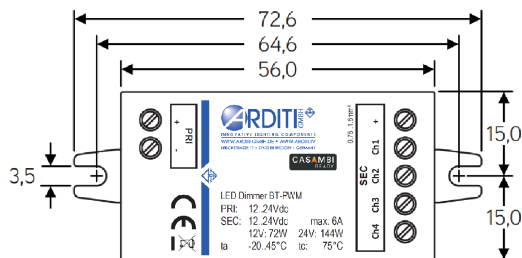

PWM4 CASAMBI Bluetooth Lichtsteuerung für bis zu 4 Farbkanäle

PWM4 CASAMBI Bluetooth Lighting Control for up to 4 Color Channels

CASAMBI
READY

CE

Technische Daten *Technical data*

	CCT/TW	RGB	RGB+W
Artikelnummer <i>Part no</i>	800388	800389	800386
Typ <i>Type</i>	DE2BT14-144	DE3BT14-144	DE4BT14-144
Versorgungseingang <i>Power supply input</i>	12..24 Vdc		
Signaleingang <i>Signal input</i>	Bluetooth 4.0 lite @ Smart-Geräte / <i>smart devices</i>		
Funksignal <i>Radio signal</i>	2,4..2,483 GHz; 4 dBm		
Maximale Ausgangsleistung <i>Max. output power</i>	12 V: 72 W	24 V: 144 W	
PWM-Frequenz <i>PWM frequency</i>	~ 400 Hz		
Umgebungstemperatur <i>Ambient temperature (ta)</i>	-20..+45 °C		
Max. Bemessungstemperatur <i>Rated Max. temp. (tc)</i>	75 °C		
Abmessungen <i>Dimensions</i>	73x30x18 mm		