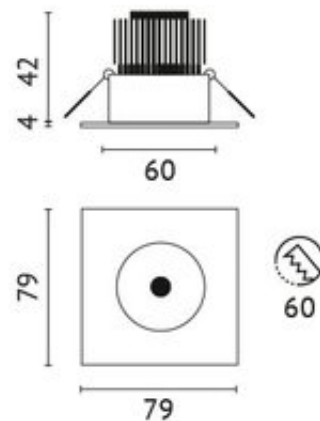

## ELEIP-6SW7-K

- Anzahl Leuchtmittel : 1
- Leuchtmittel, Fassung : CoB-LED
- Watt pro Leuchtmittel : 6 W
- Lichtstrom : 594 lm
- Farbtemperatur : 2700 K
- Lichtfarbe : warmweiß
- Farbwiedergabe : >80 CRI
- Ausstrahlwinkel : 38 °
- Netzteil : inkl. EVG
- Anschlussspannung : 220-240 V
- Anschlussleistung Komplettleuchte : 7.50 W
- Systemeffizienz : 99 lm/W
- Energieeffizienz : A++ - A
- Schutzart : 65
- Schutzklasse : 2
- Prüfzeichen : CE
- Länge : 79 mm
- Breite : 79 mm
- Wand- und Deckenausschnitt : 60 mm
- Einbautiefe : 42 mm
- Gewicht : 0.333 KG
- Farbe : alu matt
- Version : starr