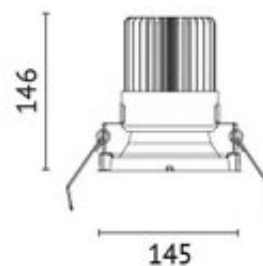

DEL-26WW3

- Anzahl Leuchtmittel : 1
- Leuchtmittel, Fassung : CoB-LED
- Watt pro Leuchtmittel : 26 W
- Lichtstrom : 2718 lm
- Farbtemperatur : 3000 K
- Farbwiedergabe-Index : CRI >80
- Lichtfarbe : warmweiß
- Ausstrahlwinkel : 60 °
- Netzteil : EVG
- Anschlussspannung : 220-240 V
- Anschlussleistung : 26 W
- Systemeffizienz : 104 lm/W
- Energieeffizienz : A++ - A
- Schutzklasse : 1
- Kenn-/Prüfzeichen : CE
- Höhe : 146 mm
- Außendurchmesser : 145 mm
- Farbe : weiß