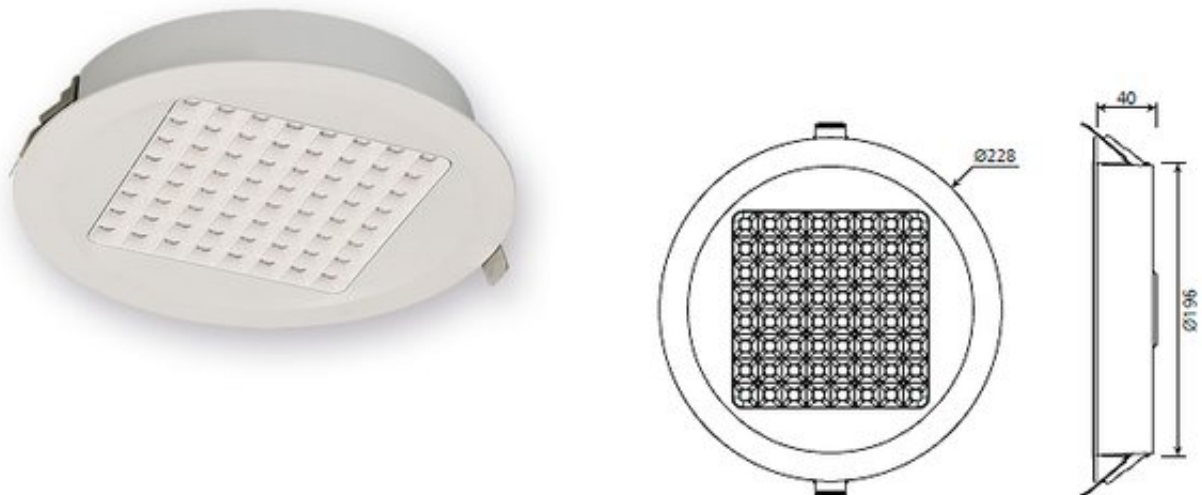

## EVA-25NW1

- Lebensdauer : > 35.000 h
- Schutzart : IP54
- Leuchtmittel, Fassung : LED
- Lichtstrom : 2858 lm
- Farbtemperatur : 4000 K
- Farbwiedergabe-Index : CRI >80
- Lichtfarbe : neutralweiß
- Ausstrahlwinkel : 90 °
- Netzteil : mit eingebautem Treiber
- Anschlussspannung : 230 V
- Anschlussleistung : 24 W
- Systemeffizienz : 119 lm/W
- Energieeffizienz : A++ - A
- Kenn-/Prüfzeichen : CE
- Höhe : 40 mm
- Außendurchmesser : 228 mm
- Wand- und Deckenausschnitt : 200 mm
- Farbe : weiß
- Version : nicht dimmbar