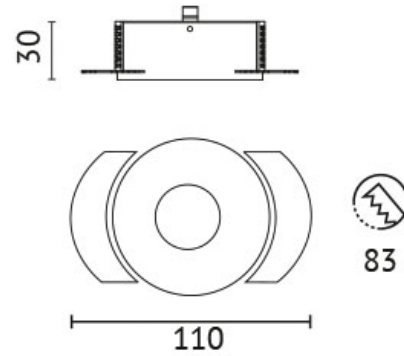

## DIL-AU6

**wall and ceiling cut:** 83 mm  
**installation depth:** 30 mm  
**weight:** 0,101 KG  
**colour:** white  
**dimension:** L=110\*H=30 mm