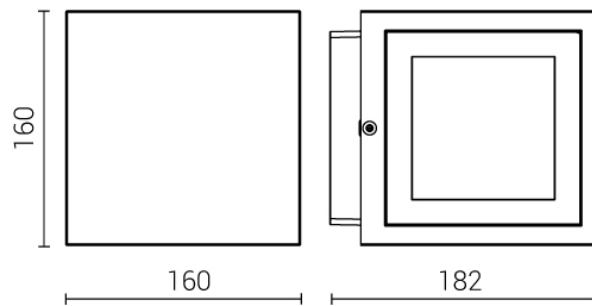

K3-1NW1PE

Anzahl Leuchtmittel: 1
Leuchten mit: LED
Systemleistung: 9,50 W
Lichtstrom: 792 lm
Farbtemperatur: 4000 K
Farbwiedergabe-Index: CRI >85
Ausstrahlwinkel: 20 °
Netzteil: mit eingebautem Treiber
Anschlussspannung: 230 V
Betriebsstrom: 500 mA
Anschlussleistung: 11 W
Energieeffizienz: A++ - A
Schutzklasse: 2
Kenn-/Prüfzeichen: CE
Schlagfestigkeit: IK08
Farbe: weiß
Oberfläche: UV-stabilisierte Lackierung
Material: Alu Druckguss
Version: 1 Lichtaustritt
Schutzart: IP65
Lebensdauer: L80 B20; 60.000 h
Abmessungen: L=160*B=182*H=160 mm