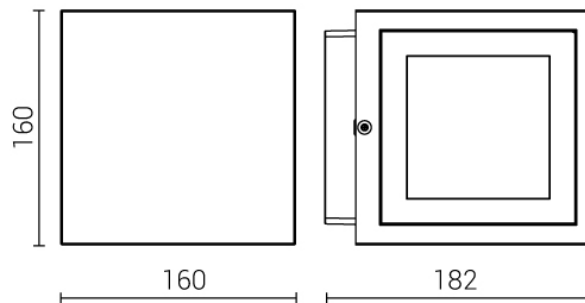

## K3-4NW1WB

**Anzahl Leuchtmittel:** 4  
**Leuchten mit:** LED  
**Systemleistung:** 25,60 W  
**Lichtstrom:** 364 lm  
**Farbtemperatur:** 4000 K  
**Farbwiedergabe-Index:** CRI >85  
**Ausstrahlwinkel:** 4x70 °  
**Netzteil:** mit eingebautem Treiber  
**Anschlussspannung:** 230 V  
**Betriebsstrom:** 500 mA  
**Anschlussleistung:** 18,80 W  
**Energieeffizienz:** A++ - A  
**Schutzklasse:** 2  
**Kenn-/Prüfzeichen:** CE  
**Schlagfestigkeit:** IK08  
**Farbe:** weiß  
**Oberfläche:** UV-stabilisierte Lackierung  
**Material:** Alu Druckguss  
**Version:** 4 Lichtaustritte  
**Schutzart:** IP65  
**Lebensdauer:** L80 B20; 60.000 h  
**Abmessungen:** L=160\*B=182\*H=160 mm