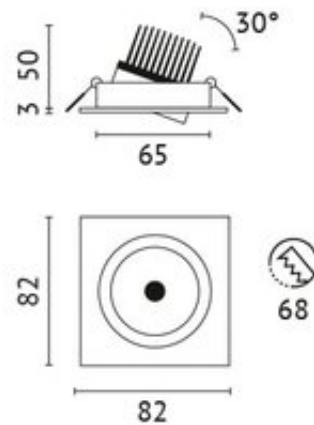

ELES-6WW7-K

- Anzahl Leuchtmittel : 1
- Leuchtmittel, Fassung : CoB-LED
- Watt pro Leuchtmittel : 6 W
- Lichtstrom : 647 lm
- Farbtemperatur : 3000 K
- Lichtfarbe : warmweiß
- Farbwiedergabe : >80 CRI
- Ausstrahlwinkel : 38 °
- schwenkbar : 30 °
- Netzteil : inkl. EVG
- Anschlussspannung : 220-240 V
- Anschlussleistung Komplettleuchte : 7.50 W
- Systemeffizienz : 108 lm/W
- Energieeffizienz : A++ - A
- Schutzart : 44
- Schutzklasse : 2
- Prüfzeichen : CE
- Länge : 82 mm
- Breite : 82 mm
- Wand- und Deckenausschnitt : 68 mm
- Einbautiefe : 50 mm
- Gewicht : 0.286 KG
- Farbe : alu matt
- Version : schwenkbar