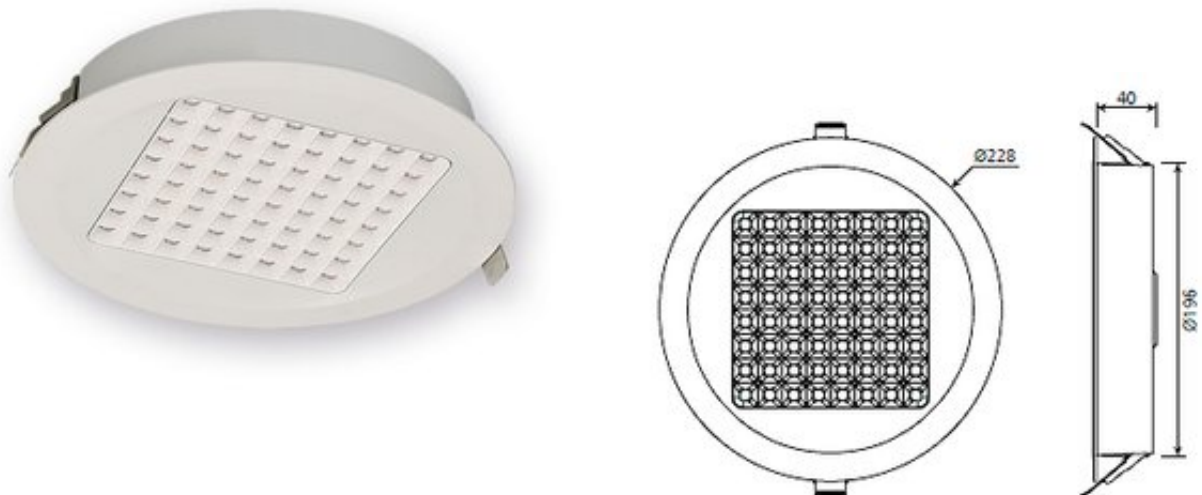

EVA-25WW1

- Lebensdauer : > 35.000 h
- Schutzart : IP54
- Leuchtmittel, Fassung : LED
- Lichtstrom : 2855 lm
- Farbtemperatur : 3000 K
- Farbwiedergabe-Index : CRI >80
- Lichtfarbe : warmweiß
- Ausstrahlwinkel : 90 °
- Netzteil : mit eingebautem Treiber
- Anschlussspannung : 230 V
- Anschlussleistung : 24 W
- Systemeffizienz : 114 lm/W
- Energieeffizienz : A++ - A
- Kenn-/Prüfzeichen : CE
- Höhe : 40 mm
- Außendurchmesser : 228 mm
- Wand- und Deckenausschnitt : 200 mm
- Farbe : weiß
- Version : nicht dimmbar