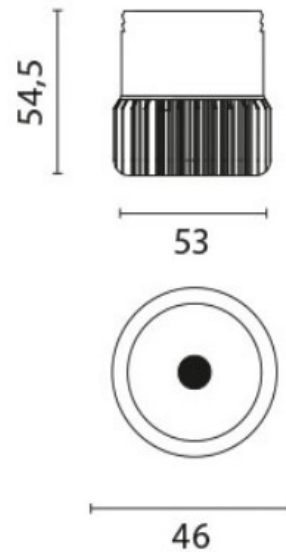

Datenblatt LED Einbaudownlight DIL 7W weiß

Technische Daten:

Farbtemperatur	2700K	3000K	4000K
Abstrahlwinkel	38°		
Artikelnummer	DIL-7SW1-K	DIL-7WW1-K	DIL-7NW1-K
Lichtstrom	487 lm	526 lm	566 lm
Systemleistung	7 W		
Betriebsstrom	700 mA		
Systemeffizienz	69 lm/W	75 lm/W	81 lm/W
Außendurchmesser	53 mm		
Einbautiefe	55 mm		
Gewicht	0,111 Kg		

- Anzahl Leuchtmittel: 1
- Leuchten mit: CoB-LED
- Systemleistung: 7 W
- Farbwiedergabe-Index: CRI >80
- Netzteil: inkl. Netzteil
- Anschlussleistung: 7 W
- Energieeffizienz: A++ - A
- Schutzklasse: 3
- Kenn-/Prüfzeichen: CE