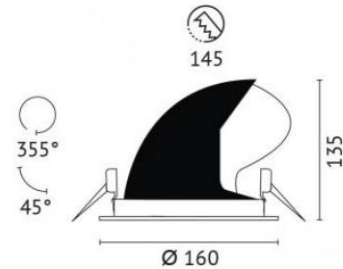

Datenblatt BWL 30 Einbaustrahler

Technische Daten:

Farbtemperatur	2700K		3000K		3500K		4000K	
Abstrahlwinkel	30°	60°	30°	60°	30°	60°	30°	60°
Systemleistung	27 W							
Lichtstrom (lm)	2391	2373	2486	2467	2522	2503	2524	2505
Systemeffizienz (lm/W)	89	88	92	91	93	93	93	93
Betriebsstrom	750 mA							
Wand- und Deckenausschnitt	145 mm							
Außendurchmesser	160 mm							
Abmessungen	H=135 mm							
Gewicht	1,186 kg							