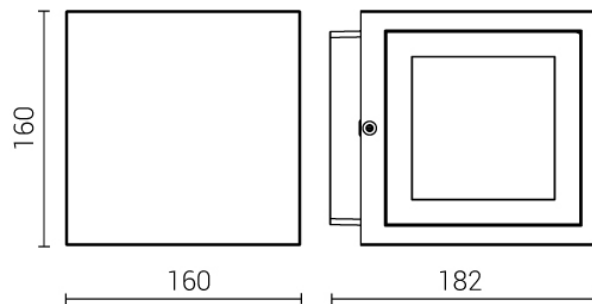

K3-2NW1PEB

Anzahl Leuchtmittel: 2
Leuchten mit: LED
Systemleistung: 9,50 W
Farbtemperatur: 4000 K
Farbwiedergabe-Index: CRI >85
Ausstrahlwinkel: 20-50 °
Netzteil: mit eingebautem Treiber
Anschlussspannung: 230 V
Betriebsstrom: 500 mA
Energieeffizienz: A++ - A
Schutzklasse: 2
Kenn-/Prüfzeichen: CE
Schlagfestigkeit: IK08
Farbe: weiß
Oberfläche: UV-stabilisierte Lackierung
Material: Alu Druckguss
Version: 2 Lichtaustritte
Lebensdauer: L80 B20; 60.000 h
Abmessungen: L=160*B=182*H=160 mm
Schutzart: IP65