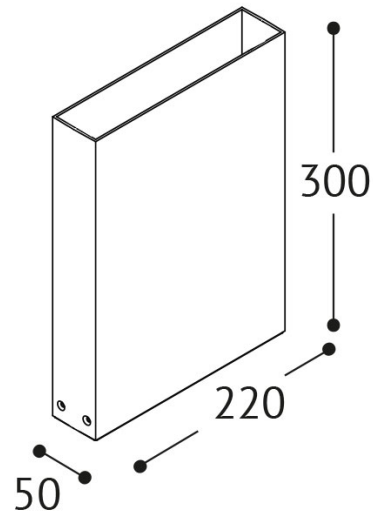

## Z-PMET7

**Kenn-/Prüfzeichen:** CE

**Gewicht:** 1,343 kg

**Farbe:** metallgrau

**Material:** Alu Druckguss

**Abmessungen:** L=220\*B=50\*H=300 mm