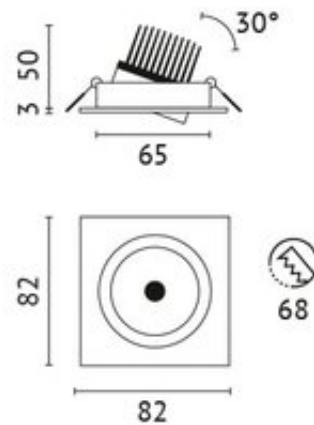

## ELES-6WW1-K

- Anzahl Leuchtmittel : 1
- Leuchtmittel, Fassung : CoB-LED
- Watt pro Leuchtmittel : 6 W
- Lichtstrom : 647 lm
- Farbtemperatur : 3000 K
- Lichtfarbe : warmweiß
- Farbwiedergabe : >80 CRI
- Ausstrahlwinkel : 38 °
- schwenkbar : 30 °
- Netzteil : inkl. EVG
- Anschlussspannung : 220-240 V
- Anschlussleistung Komplettleuchte : 7.50 W
- Systemeffizienz : 108 lm/W
- Energieeffizienz : A++ - A
- Schutzart : 44
- Schutzklasse : 2
- Prüfzeichen : CE
- Länge : 82 mm
- Breite : 82 mm
- Wand- und Deckenausschnitt : 68 mm
- Einbautiefe : 50 mm
- Gewicht : 0.286 KG
- Farbe : weiß
- Version : schwenkbar