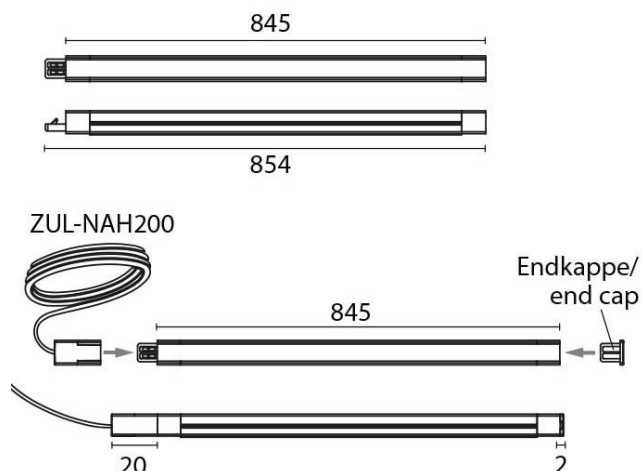

Data sheet NAHOO luminaires – 12 W - 845 mm

flach

eckig

rund

Technical data of the NAHOO luminaires – 12 W – 845 mm:

- Quantity : 126
- Light up with : SMD LED
- Colour rendering index : CRI >80
- Beam angle: 120 °
- Connected voltage : DC 24 V
- Connected load : 12,40 W
- System power : 12 W
- Energy efficacy : A++ - A
- Protection class : 3
- Test certificates : CE
- Weight : 0,137 KG
- Colour : anodized aluminium
- Material : Aluminium
- INFO : incl. metal clips and magnets, without 2m power cable, without magnet holder, without driver

Article number	NAH-12NW-E	NAH-12NW-F	NAH-12NW-R	NAH-12 WW-E	NAH-12WW-F	NAH-12WW-R
Cover	square	flat	round	square	flat	round
Colour temperature	4.000 K	4.000 K	4.000 K	3.000 K	3.000 K	3.000 K
Luminous flux	1114 lm	1101 lm	1153 lm	1081 lm	1069 lm	1120 lm
System efficacy	90 lm/W	89 lm/W	93 lm/W	87 lm/W	86 lm/W	90 lm/W
Lenght	845 mm	845 mm	845 mm	845 mm	845 mm	845 mm
Width	12 mm	12 mm	12 mm	12 mm	12 mm	12 mm
Height	16 mm	10 mm	16 mm	16 mm	10 mm	16 mm