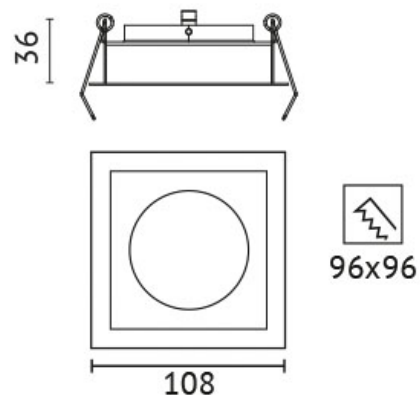

## DIL-AU8

**wall and ceiling cut:** 96 mm

**installation depth:** 36 mm

**colour:** white

**dimension:** L=108\*W=108\*H=36 mm