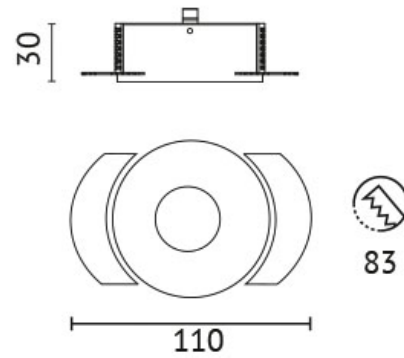

DIL-AU6

Wand- und Deckenausschnitt: 83 mm

Einbautiefe: 30 mm

Gewicht: 0,101 KG

Farbe: weiß

Abmessungen: L=110*H=30 mm

Adresse/Kontakt