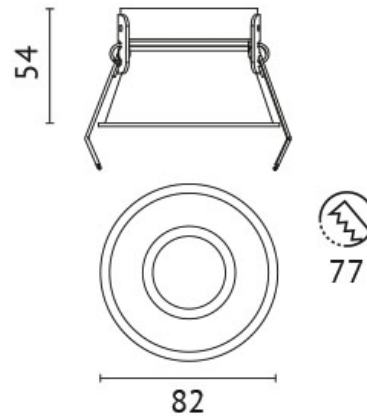

DIL-AU2

Außendurchmesser: 82 mm

Wand- und Deckenausschnitt: 77 mm

Einbautiefe: 54 mm

Gewicht: 0,15 KG

Farbe: weiß

Abmessungen: H=54 mm

Adresse/Kontakt