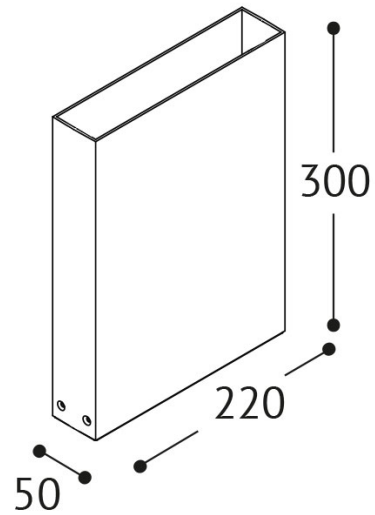

Z-PMET08

Kenn-/Prüfzeichen: CE

Gewicht: 1,343 kg

Farbe: Ibiza sand

Material: Alu Druckguss

Abmessungen: L=220*B=50*H=300 mm

Adresse/Kontakt