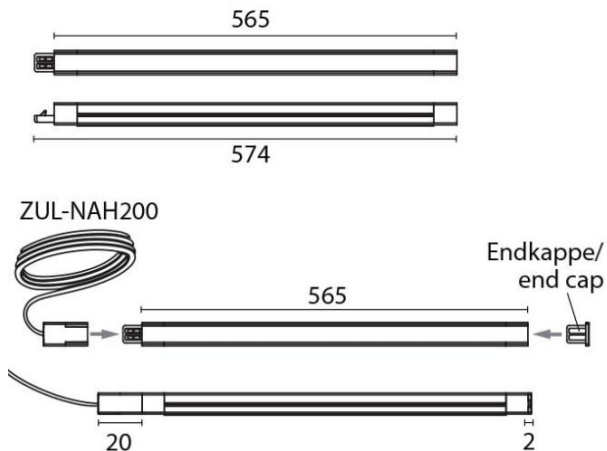

Data sheet NAHOO luminaires – 8 W - 565 mm

flach

eckig

rund

Technical data of the NAHOO luminaires – 8 W – 565 mm:

- Quantity: 84
- Light up with : SMD LED
- Colour rendering index: CRI >80
- Beam angle : 120 °
- Connection voltage : DC 24 V
- Connected load : 8,60 W
- System power: 8 W
- Energy efficacy : A++ - A
- Protection class : 3
- Test certificates : CE
- Weight : 0,091 KG
- Colour : anodized aluminium
- Material : Aluminium
- INFO : incl. metal clips and magnets, without 2 m power cable, without magnet holder, without driver

Article number	NAH-8NW-E	NAH-8NW-F	NAH-8NW-R	NAH-8WW-E	NAH-8WW-F	NAH-8WW-R
Cover	square	flat	round	square	flat	round
Colour temperature	4.000 K	4.000 K	4.000 K	3.000 K	3.000 K	3.000 K
Luminous flux	774 lm	744 lm	808 lm	751 lm	722 lm	783 lm
System efficacy	90 lm/W	87 lm/W	94 lm/W	87 lm/W	84 lm/W	91 lm/W
Length	565 mm	565 mm	565 mm	565 mm	565 mm	565 mm
Width	12 mm	12 mm	12 mm	12 mm	12 mm	12 mm
Height	16 mm	10 mm	16 mm	16 mm	10 mm	16 mm