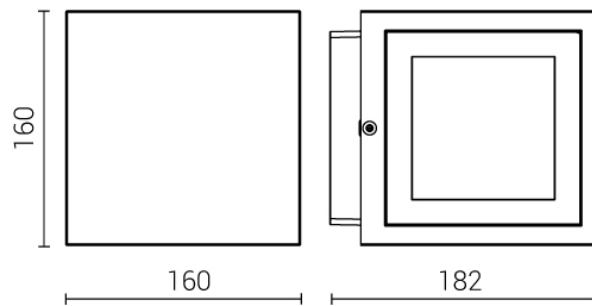

K3-1NW1PB

Anzahl Leuchtmittel: 1
Leuchten mit: LED
Systemleistung: 9 W
Lichtstrom: 679 lm
Farbtemperatur: 4000 K
Farbwiedergabe-Index: CRI >85
Ausstrahlwinkel: 50 °
Netzteil: mit eingebautem Treiber
Anschlussspannung: 230 V
Betriebsstrom: 500 mA
Anschlussleistung: 9 W
Energieeffizienz: A++ - A
Schutzklasse: 2
Kenn-/Prüfzeichen: CE
Schlagfestigkeit: IK08
Farbe: weiß
Oberfläche: UV-stabilisierte Lackierung
Material: Alu Druckguss
Version: 1 Lichtaustritt
Schutzart: IP65
Abmessungen: L=160*B=182*H=160 mm
Lebensdauer: L80 B20; 60.000 h