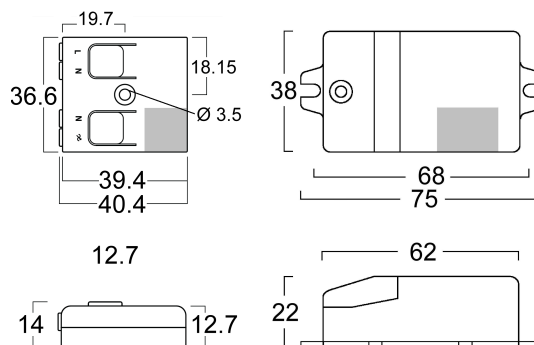

CASAMBI Bluetooth Lichtsteuerung 230V Dimmer

CASAMBI Bluetooth Lighting Control 230V Dimmer

CASAMBI
READY

Technische Daten <i>Technical data</i>	Einbaugehäuse <i>built in</i>	unabhängig <i>independent</i>
Artikelnummer <i>Part no</i>	800698	800680
Typ <i>Type</i>	DEBT230-150	DUBT230-150
Versorgungseingang <i>Power supply input</i>	85..240 V; 50..60 Hz	
Signaleingang <i>Signal input</i>	Bluetooth 4.0 lite @ Smart-Geräte / <i>smart devices</i>	
Funksignal <i>Radio signal</i>	2,4..2,483 GHz; 4 dBm	
Leistung bei 230 V / 115 V <i>Power at 230 V / 115 V</i>	min. 1 W LED-Module für Netzspannung; Glühlampen: 150 W / 75 W <i>mains power LED modules; incandescent lamps: 150 W / 75 W</i> LEDs mit Netzteil, Retrofit-LEDs, CFL, Halogen Lampen mit Konverter: 50 W / 25 W <i>LEDs with power supply, retrofit LEDs, CFL, halogen lamps with converter: 50 W / 25 W</i>	
Einschaltstrom / <i>Inrush current</i>	Max. 4.0 A	
Umgebungstemperatur <i>Ambient temperature (ta)</i>	-20..+45 °C	
Max. Bemessungstemperatur <i>Rated Max. temp. (tc)</i>	65 °C	
Schutzgrad IP <i>IP Protection level</i>	20	30
Abmessungen <i>Dimensions</i>	40,4x36,3x14 mm	75x38x22 mm