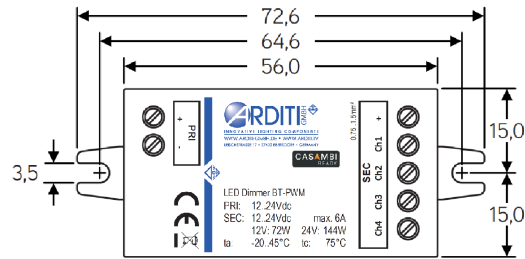

PWM4 CASAMBI Bluetooth Lichtsteuerung konfigurierbar

PWM4 CASAMBI Bluetooth Lighting Control Configurable

CASAMBI
READY

CE

Technische Daten <i>Technical data</i>	(CCT, RGB, RGB+W, 1..4CH)
Artikelnummer <i>Part no</i>	800385
Typ <i>Type</i>	DEBTPRO14-144
Versorgungseingang <i>Power supply input</i>	12..24 Vdc
Signaleingang <i>Signal input</i>	Bluetooth 4.0 lite @ Smart-Geräte / <i>smart devices</i>
Funksignal <i>Radio signal</i>	2,4..2,483 GHz; 4 dBm
Maximale Ausgangsleistung <i>Max. output power</i>	12 V: 72 W 24 V: 144 W
PWM-Frequenz <i>PWM frequency</i>	~ 400 Hz
Umgebungstemperatur <i>Ambient temperature (ta)</i>	-20..+45 °C
Max. Bemessungstemperatur <i>Rated Max. temp. (tc)</i>	75 °C
Abmessungen <i>Dimensions</i>	73x30x18 mm