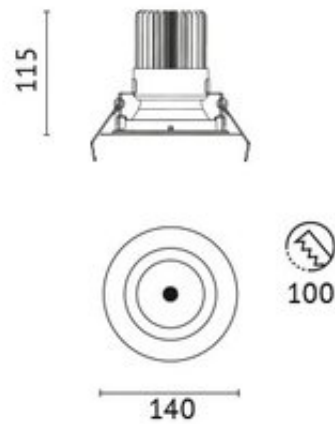

DEL-AU2

- Außendurchmesser : 140 mm
- Wand- und Deckenausschnitt : 100 mm
- Gewicht : 0,089 KG
- Farbe : weiß
- Version : Aufsatz rund