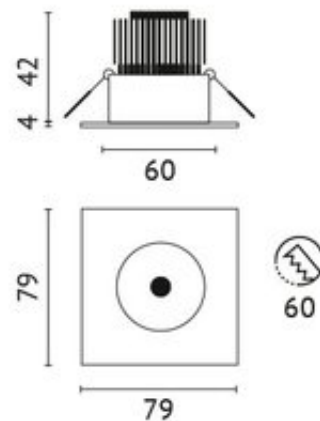

ELEIP-6NW1-K

- Anzahl Leuchtmittel : 1
- Leuchtmittel, Fassung : CoB-LED
- Watt pro Leuchtmittel : 6 W
- Lichtstrom : 664 lm
- Farbtemperatur : 4000 K
- Lichtfarbe : neutralweiß
- Farbwiedergabe : >80 CRI
- Ausstrahlwinkel : 38 °
- Netzteil : inkl. EVG
- Anschlussspannung : 220-240 V
- Anschlussleistung Komplettleuchte : 7.50 W
- Systemeffizienz : 111 lm/W
- Energieeffizienz : A++ - A
- Schutzart : 65
- Schutzklasse : 2
- Prüfzeichen : CE
- Länge : 79 mm
- Breite : 79 mm
- Wand- und Deckenausschnitt : 60 mm
- Einbautiefe : 42 mm
- Gewicht : 0.333 KG
- Farbe : weiß
- Version : starr