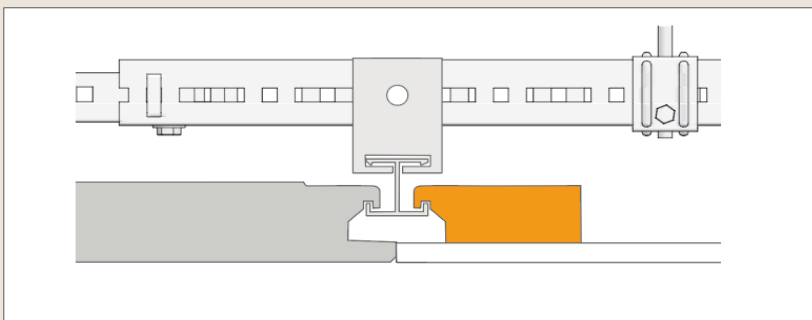

Befestigungswinkel Set für LED-Rasterleuchte Galileo

Die Befestigungswinkel werden direkt am Panel angebracht und erlauben die Montage für H-Tragprofil 28 Decken. Für eine flexible Gestaltung Ihrer Raumsituation.

BESCHREIBUNG	ARTIKELNUMMER	EAN CODE	AUSFÜHRUNG
LED PANEL MOUNTING BRACKET KIT 2xH-PROFILE	29001246	9 009453 011077	Stahl verzinkt
			<i>inklusive Befestigungsmaterial</i>
geeignet für:			
LED-Rasterleuchten in den Ausführungen mit 620x620 und 623x623mm.			
Gema-Armstrong H-Tragprofil 28 sowie Metalit H-Tragprofil 28			

GRÖSSE & GEWICHT	
Länge	601 mm
Breite	18,3 mm
Höhe	42,5 mm
Stärke	1,1 mm
Gewicht	680 g

GRAFIKEN

Änderungen vorbehalten
Aktualisiert am: 27.06.2018