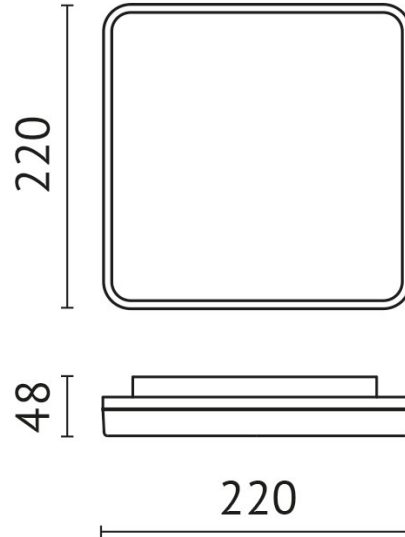

## BLE-12WWSCW1

**quantity lamps:** 1

**Light up with:** SMD LED

**System power:** 12 W

**Luminous flux:** 1320 lm

**colour rendering index:** CRI >80

**beam angle:** 120 °

**Power supply:** with power supply

**connection voltage:** AC 230 V

**system efficiency:** 110 lm/W

**protection class:** 2

**mechanical load:** IK10

**colour:** white

**material:** PMMA

**version:** standard

**INFO\*:** 3000K=1255lm (105 lm/W) 4000K=1294lm (108 lm/W), 6000K=1320lm (110 lm/W) - switchable between 3000/4000/6000K

**lifespan:** 45.000 h

**protection type:** IP54

**dimension:** L=220\*W=220\*H=48 mm

**UGR\*:** 24,45

**ldt intern:** 8.2021

**EPREL Lichtquelle:** [1172873](#)