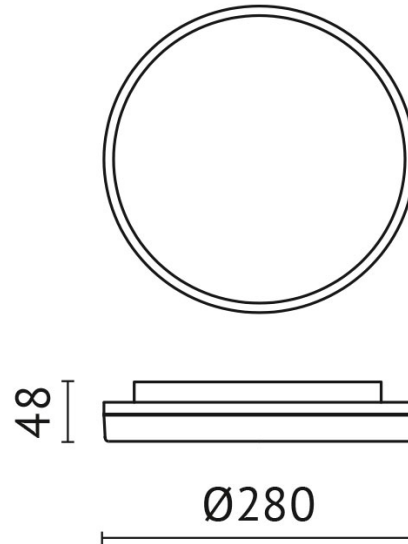

## BLR-18WWSCW1S

**quantity lamps:** 1

**Light up with:** SMD LED

**System power:** 18 W

**Luminous flux:** 2028 lm

**colour rendering index:** CRI >80

**beam angle:** 120 °

**Power supply:** with power supply

**connection voltage:** AC 230 V

**system efficiency:** 113 lm/W

**protection class:** 2

**mechanical load:** IK10

**outside diameter:** 280 mm

**colour:** white

**material:** PMMA

**version:** motion sensor

**INFO\*:** 3000K=1928lm (107 lm/W) 4000K=1988lm (110 lm/W), 6000K=2028lm (113 lm/W) - switchable between 3000K/4000K/6000K

**protection type:** IP54

**dimension:** H=48 mm

**ldt intern:** 8.2021

**UGR\*:** 24,65