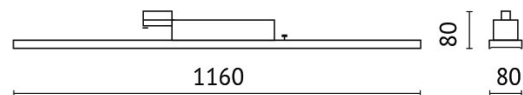

BRI-60WW11F

Leuchten mit: CoB-LED
Systemleistung: 60 W
Lichtstrom: 7460 lm
Farbtemperatur: 3000 K
Farbwiedergabe-Index: CRI >80
Ausstrahlwinkel: 90 °
Netzteil: inkl. Netzteil
Anschlussspannung: 220-240 V
Systemeffizienz: 124 lm/W
Schutzklasse: 1
Farbe: weiß
Material: Alu Druckguss
Version: breit strahlend
Abmessungen: L=1160 mm